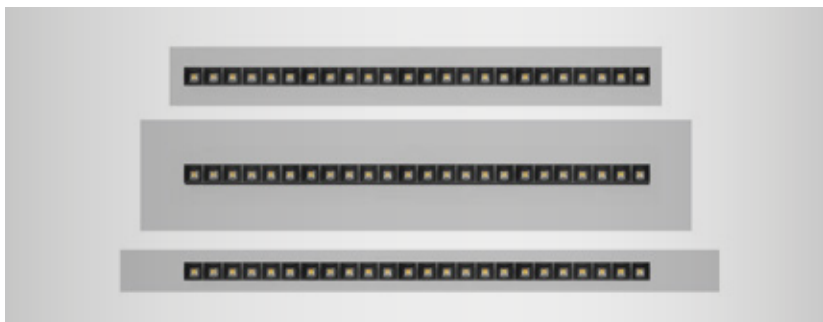

Louvre disponibile anche
in bianco e nero.

⊕ Microprisma

⊕ Diffusore in PMMA opale

Massima flessibilità

+ Sempre della misura giusta

L'alloggiamento di FLEXILED può essere adattato in modo flessibile sia in lunghezza che larghezza. La larghezza è variabile da 84 a 310 mm, mentre la lunghezza può essere selezionata tra 1195 e 1750 mm.

+ Ottiche

FLEXILED offre ottiche di illuminazione ideali per ogni applicazione e ambiente. Il diffusore in PMMA opale garantisce una luce uniforme nelle zone dei corridoi, il riflettore e il microprisma garantiscono il massimo comfort visivo con un ottimo controllo dell'abbagliamento secondo EN 12464-1 negli uffici, mentre il wallwasher mostra i suoi punti di forza nell'illuminazione delle strutture didattiche.

FLEXILED

Qualità in ogni dettaglio

Il wallwasher con distribuzione asimmetrica della luce garantisce un'illuminazione ottimale del pannello.

Le curve dimensionalmente stabili garantiscono la massima precisione fino agli angoli.