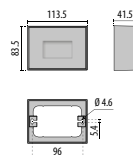

INSERT+ ZERO SM GLASS

Scan the QR-code for the latest information

- GR-94 / Metallic grey / Textured
- AN-96 / Anthracite gray / Textured
- WH-87 / White / Textured

INSERT+ ZERO SM GLASS

IP65 - IK05

LUMINAIRE WATTAGE (W)	CLASS	ENERG	CR	KELVIN	OPTIC	BEAM ANGLE	LIGHTSOURCE LUMEN OUTPUT (lm)	LUMINAIRE LUMEN OUTPUT (lm)	COLOR / FINISH	PART NUMBER	UNICA
Power LED 220-240 V 50/60 Hz											
4	I	-	80	4000	S/EW	-	483	89	<input checked="" type="checkbox"/>	3118119	<input checked="" type="checkbox"/>
4	I	-	80	3000	S/EW	-	442	81	<input checked="" type="checkbox"/>	3118116	<input checked="" type="checkbox"/>
4	I	-	80	2700	S/EW	-	435	80	<input checked="" type="checkbox"/>	3118113	<input checked="" type="checkbox"/>
4	I	-	80	4000	S/EW	-	483	89	<input checked="" type="checkbox"/>	3118118	<input checked="" type="checkbox"/>
4	I	-	80	3000	S/EW	-	442	81	<input checked="" type="checkbox"/>	3118115	<input checked="" type="checkbox"/>
4	I	-	80	2700	S/EW	-	435	80	<input checked="" type="checkbox"/>	3118112	<input checked="" type="checkbox"/>
4	I	-	80	4000	S/EW	-	483	89	<input type="checkbox"/>	3118117	<input checked="" type="checkbox"/>
4	I	-	80	3000	S/EW	-	442	81	<input type="checkbox"/>	3118114	<input checked="" type="checkbox"/>
4	I	-	80	2700	S/EW	-	435	80	<input type="checkbox"/>	3118111	<input checked="" type="checkbox"/>