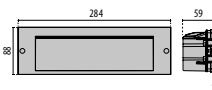

INSERT+ 2

IP65 - IK07 - 650 °C

LUMINAIRE (WATTAGE [W])	CLASS	EMEC	CRI	KELVIN	OPTIC	BEAM ANGLE	LIGHTSOURCE LUMEN OUTPUT [lm]	LUMINAIRE LUMEN OUTPUT [lm]	COLOR / FINISH	PART NUMBER	UNICA
10	I	-	80	4000	A25/W	-	1410	553	■	304123	✓
10	I	-	80	3000	A25/W	-	1350	503	■	304122	✓
10	I	-	80	4000	A25/W	-	1410	553	■	304125	✓
10	I	-	80	3000	A25/W	-	1350	503	■	304124	✓
10	I	-	80	4000	A25/W	-	1410	553	□	304121	✓
10	I	-	80	3000	A25/W	-	1350	503	□	304120	✓