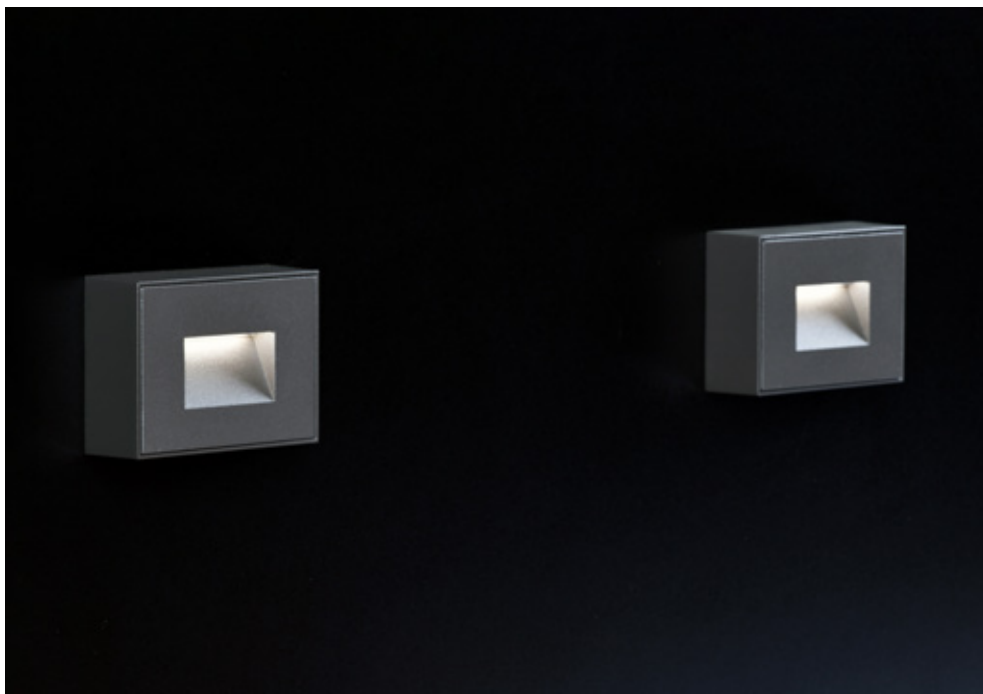

Scan the QR-code for the latest information

- GR-94 / Metallic grey / Textured
- AN-96 / Anthracite gray / Textured
- WH-87 / White / Textured

INSERT+ ZERO SM

IP65 - IK08

LUMINAIRE WEIGHT (kg)	CLASS	ENEC	CRI	KELVIN	OPTIC	BEAM ANGLE	LIGHT SOURCE LUMEN OUTPUT (lm)	LUMINAIRE LUMEN OUTPUT (lm)	COLOR / FINISH	PART NUMBER	UNICA
Power LED 220-240 V 50/60 Hz											
4	I	-	80	4000	A/W	-	483	157	<input checked="" type="checkbox"/>	3118110	<input checked="" type="checkbox"/>
4	I	-	80	3000	A/W	-	442	151	<input checked="" type="checkbox"/>	3118107	<input checked="" type="checkbox"/>
4	I	-	80	2700	A/W	-	435	148	<input checked="" type="checkbox"/>	3118104	<input checked="" type="checkbox"/>
4	I	-	80	4000	A/W	-	483	157	<input checked="" type="checkbox"/>	3118109	<input checked="" type="checkbox"/>
4	I	-	80	3000	A/W	-	442	151	<input checked="" type="checkbox"/>	3118106	<input checked="" type="checkbox"/>
4	I	-	80	2700	A/W	-	435	148	<input checked="" type="checkbox"/>	3118103	<input checked="" type="checkbox"/>
4	I	-	80	4000	A/W	-	483	157	<input type="checkbox"/>	3118108	<input checked="" type="checkbox"/>
4	I	-	80	3000	A/W	-	442	151	<input type="checkbox"/>	3118105	<input checked="" type="checkbox"/>
4	I	-	80	2700	A/W	-	435	148	<input type="checkbox"/>	3118102	<input checked="" type="checkbox"/>