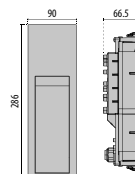

INSERT+ 2 V

IP65 - IK07

LUMINAIRE WATTAGE (W)	CLASS	ENEC	CR	KELVIN	OPTIC	BEAM ANGLE	LIGHTSOURCE LUMEN OUTPUT (lm)	LUMINAIRE LUMEN OUTPUT (lm)	COLOR / FINISH	PART NUMBER	ULCA
Power LED 220-240 V 50/60 Hz											
9	I	-	80	4000	A/EW	-	1318	634	■	3118198	✓
9	I	-	80	3000	A/EW	-	1197	592	■	3118195	✓
9	I	-	80	4000	A/EW	-	1318	634	■	3118197	✓
9	I	-	80	3000	A/EW	-	1197	592	■	3118194	✓
9	I	-	80	4000	A/EW	-	1318	634	□	3118196	✓
9	I	-	80	3000	A/EW	-	1197	592	□	3118193	✓
Power LED - dimmable DALI 220-240 V 50/60 Hz											
9	I	-	80	4000	A/EW	-	1318	634	■	3118204	✓
9	I	-	80	3000	A/EW	-	1197	592	■	3118201	✓
9	I	-	80	4000	A/EW	-	1318	634	■	3118203	✓
9	I	-	80	3000	A/EW	-	1197	592	■	3118200	✓
9	I	-	80	4000	A/EW	-	1318	634	□	3118202	✓
9	I	-	80	3000	A/EW	-	1197	592	□	3118199	✓