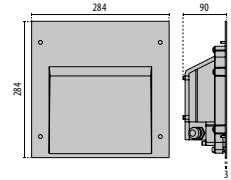

INSERT+ 3

Scan the QR-code for the latest information

- GR-94 / Metallic grey / Textured
- AN-96 / Anthracite gray / Textured

INSERT+ 3 A/W

IP66 - IK10

LUMINAIRE WATTAGE [W]	CLASS	EMEC	CRI	KELVIN	OPTIC	BEAM ANGLE	LIGHT SOURCE LUMEN OUTPUT [lm]	LUMINAIRE LUMEN OUTPUT [lm]	COLOR / FINISH	PART NUMBER	UNICA
Power LED 220-240 V 50/60 Hz											
27	I	-	80	4000	A/W	-	4140	1592	■	3100879	✓
27	I	-	80	3000	A/W	-	4020	1502	■	3100877	✓
27	I	-	80	4000	A/W	-	4140	1592	■	3100878	✓
27	I	-	80	3000	A/W	-	4020	1502	■	3100876	✓