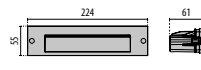

INSERT+ 1/2

Scan the QR-code for the latest information

- GR-94 / Metallic grey / Textured
- AN-96 / Anthracite gray / Textured
- WH-87 / White / Textured

INSERT+ 1

IP65 - IK07

LUMINAIRE (WATTAGE [W])	CLASS	EMEC	CRI	KELVIN	OPTIC	BEAM ANGLE	LIGHTSOURCE LUMEN OUTPUT [lm]	LUMINAIRE LUMEN OUTPUT [lm]	COLOR / FINISH	PART NUMBER	UNICA
6	I	-	80	4000	A37/M	-	850	275	■	304117	✓
6	I	-	80	3000	A37/M	-	825	250	■	304116	✓
6	I	-	80	4000	A37/M	-	850	275	■	304119	✓
6	I	-	80	3000	A37/M	-	825	250	■	304118	✓
6	I	-	80	4000	A37/M	-	850	275	□	304115	✓
6	I	-	80	3000	A37/M	-	825	250	□	304114	✓