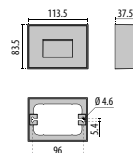

INSERT+ ZERO SM

Scan the QR-code for the latest information

- ☐ GR-94 / Metallic grey / Textured
- ☒ AN-96 / Anthracite gray / Textured
- ☐ WH-87 / White / Textured

INSERT+ ZERO SM

IP65 - IK08

LUMINAIRE WEIGHT (kg)	CLASS	ENEC	CRI	KELVIN	OPTIC	BEAM ANGLE	LIGHT SOURCE LUMEN OUTPUT (lm)	LUMINAIRE LUMEN OUTPUT (lm)	COLOR / FINISH	PART NUMBER	UNICA
Power LED 220-240 V 50/60 Hz											
4	I	-	80	4000	A/W	-	483	157	☒	3118110	☒
4	I	-	80	3000	A/W	-	442	151	☒	3118107	☒
4	I	-	80	2700	A/W	-	435	148	☒	3118104	☒
4	I	-	80	4000	A/W	-	483	157	☒	3118109	☒
4	I	-	80	3000	A/W	-	442	151	☒	3118106	☒
4	I	-	80	2700	A/W	-	435	148	☒	3118103	☒
4	I	-	80	4000	A/W	-	483	157	☐	3118108	☒
4	I	-	80	3000	A/W	-	442	151	☐	3118105	☒
4	I	-	80	2700	A/W	-	435	148	☐	3118102	☒