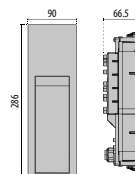

INSERT+ 2 V

IP65 - IK07

POTENCIA (W)	CLASE	ENEC	CR	KELVIN	ÓPTICAS	ÁNGULO DE APERTURA	FLUJO LUMEN NOMINAL (lm)	FLUJO LUMEN REAL (lm)	COLOR / ACABADO	CÓDIGO	ULCA
Power LED 220-240 V 50/60 Hz											
9	I	-	80	4000	A/EW	-	1318	634	■	3118198	✓
9	I	-	80	3000	A/EW	-	1197	592	■	3118195	✓
9	I	-	80	4000	A/EW	-	1318	634	■	3118197	✓
9	I	-	80	3000	A/EW	-	1197	592	■	3118194	✓
9	I	-	80	4000	A/EW	-	1318	634	□	3118196	✓
9	I	-	80	3000	A/EW	-	1197	592	□	3118193	✓
Power LED - regulable DALI 220-240 V 50/60 Hz											
9	I	-	80	4000	A/EW	-	1318	634	■	3118204	✓
9	I	-	80	3000	A/EW	-	1197	592	■	3118201	✓
9	I	-	80	4000	A/EW	-	1318	634	■	3118203	✓
9	I	-	80	3000	A/EW	-	1197	592	■	3118200	✓
9	I	-	80	4000	A/EW	-	1318	634	□	3118202	✓
9	I	-	80	3000	A/EW	-	1197	592	□	3118199	✓