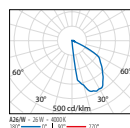

INSERT+3 A/W

INSERT+3 A26/W