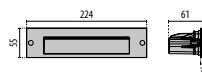

INSERT+ 1

IP65 - IK07

POTENCIA (W)	CLASE	EMEC	CRI	KELVIN	ÓPTICAS	ÁNGULO DE APERTURA	FLUJO LUMEN NOMINAL (lm)	FLUJO LUMEN REAL (lm)	COLOR / ACABADO	LED0060	UNICA
6	I	-	80	4000	A37/M	-	850	275	■ 304117		✓
6	I	-	80	3000	A37/M	-	825	250	■ 304116		✓
6	I	-	80	4000	A37/M	-	850	275	■ 304119		✓
6	I	-	80	3000	A37/M	-	825	250	■ 304118		✓
6	I	-	80	4000	A37/M	-	850	275	□ 304115		✓
6	I	-	80	3000	A37/M	-	825	250	□ 304114		✓