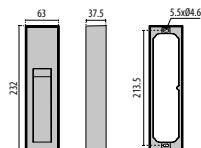

INSERT+ 1 V SM

IP65 - IK06

POTENCIA [W]	CLASE	EMC	EM	RELUM	ÓPTICAS	ÁNGULO DE APERTURA	FLUJO LUMEN NOMINAL [lm]	FLUJO LUMEN REAL [lm]	COLOR / ACABADO	CÓDIGO	UNICA
4	I	-	80	4000	A/EW	-	418	197	■	3118464	✓
4	I	-	80	3000	A/EW	-	377	184	■	3118461	✓
4	I	-	80	4000	A/EW	-	418	197	■	3118463	✓
4	I	-	80	3000	A/EW	-	377	184	■	3118460	✓
4	I	-	80	4000	A/EW	-	418	197	□	3118462	✓
4	I	-	80	3000	A/EW	-	377	184	□	3118459	✓