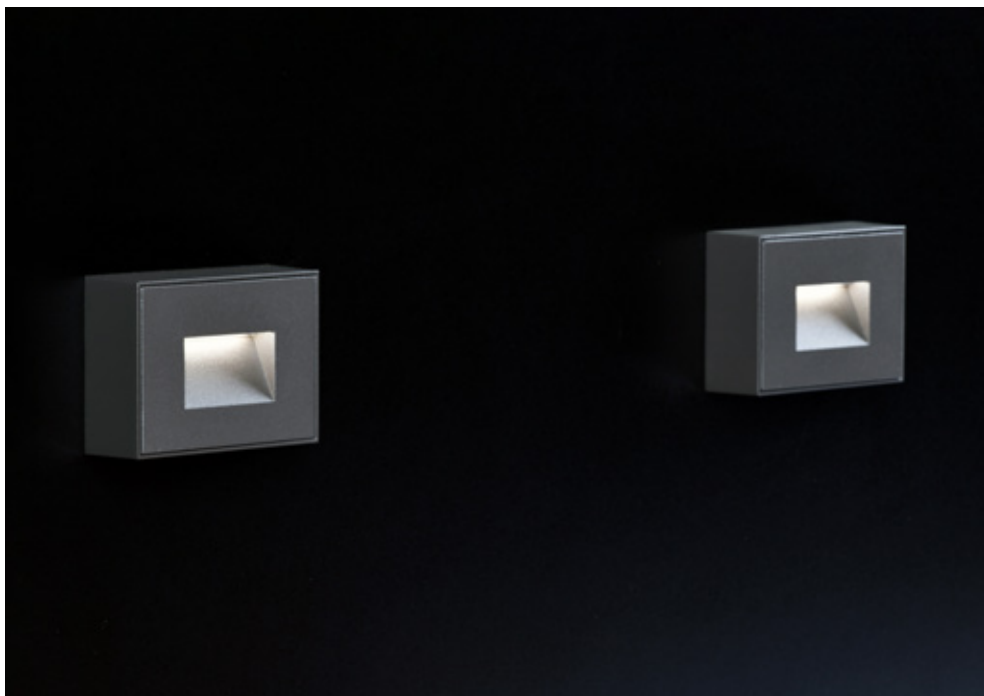

INSERT+ ZERO SM

IP65 - IK08

POTENCIA (W)	CLASE	ENEC	CRI	KELVIN	ÓPTICAS	ÁNGULO DE APERTURA	FLUJO LUMEN NOMINAL (lm)	FLUJO LUMEN REAL (lm)	COLOR / ACABADO	CODIGO	UNICA
Power LED 220-240 V 50/60 Hz											
4	I	-	80	4000	A/W	-	483	157	■	3118110	✓
4	I	-	80	3000	A/W	-	442	151	■	3118107	✓
4	I	-	80	2700	A/W	-	435	148	■	3118104	✓
4	I	-	80	4000	A/W	-	483	157	■	3118109	✓
4	I	-	80	3000	A/W	-	442	151	■	3118106	✓
4	I	-	80	2700	A/W	-	435	148	■	3118103	✓
4	I	-	80	4000	A/W	-	483	157	□	3118108	✓
4	I	-	80	3000	A/W	-	442	151	□	3118105	✓
4	I	-	80	2700	A/W	-	435	148	□	3118102	✓