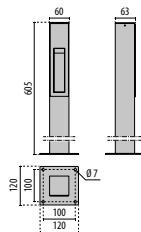

INSERT+ 1 V POST 600

IP65 - IK06

POTENCIA [W]	CLASE	BMCC	CR	RELUM	ÓPTICAS	ÁNGULO DE APERTURA	FLUJO LUMEN NOMINAL [lm]	FLUJO LUMEN REAL [lm]	COLOR / ACABADO	CÓDIGO	UNICA
4	I	-	80	4000	A/EW	-	418	197	■ 3118477		✓
4	I	-	80	3000	A/EW	-	377	184	■ 3118475		✓
4	I	-	80	4000	A/EW	-	418	197	■ 3118476		✓
4	I	-	80	3000	A/EW	-	377	184	■ 3118474		✓