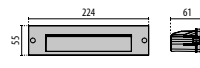

INSERT+ 1 MARINE

IP65 - IK07

POTENCIA [W]	CLASE	EMEC	CR	HELYUM	ÓPTICAS	ÁNGULO DE APERTURA	FLUJO LUMEN NOMINAL [lm]	FLUJO LUMEN REAL [lm]	COLOR / ACABADO	CÓDIGO	UNICA
Power LED 220-240 V 50/60 Hz											
6	I	-	80	4000	A37/M	-	850	354	■ 304792		✓
6	I	-	80	3000	A37/M	-	825	325	■ 304791		✓