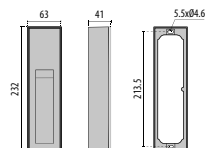

IP65 - IK06

POTENCIA [W]	CLASE	EMC	CR	RELUM	ÓPTICAS	ÁNGULO DE APERTURA	FLUJO LUMEN NOMINAL [lm]	FLUJO LUMEN REAL [lm]	COLOR / ACABADO	CÓDIGO	UNICA
Power LED 220-240 V 50/60 Hz											
4	I	-	80	4000	S/EW	-	418	98	■	3118470	✓
4	I	-	80	3000	S/EW	-	377	92	■	3118467	✓
4	I	-	80	4000	S/EW	-	418	98	■	3118469	✓
4	I	-	80	3000	S/EW	-	377	92	■	3118466	✓
4	I	-	80	4000	S/EW	-	418	98	□	3118468	✓
4	I	-	80	3000	S/EW	-	377	92	□	3118465	✓