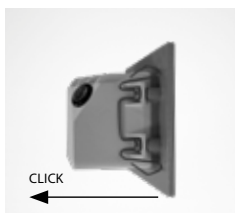

INSERT+ ZERO CLIP

Encuadra el código QR para obtener los datos más actualizados

- GR-94 / Gris metalizado / Rugoso
- AN-96 / Antracita metalizado / Rugoso
- WH-87 / Blanco / Rugoso

INSERT+ ZERO CLIP

IP65 - IK08

POTENCIA (W)	CLASE	EMEC	CRI	KELVIN	ÓPTICAS	ÁNGULO DE APERTURA	FLUJO LUMEN NOMINAL (lm)	FLUJO LUMEN REAL (lm)	COLOR / ACABADO	CODIGO	UNICA
4.5	I	-	80	3000	A/M	-	511	142	■	3100064	✓
4.5	I	-	80	3000	A/M	-	511	142	■	3100066	✓
4.5	I	-	80	3000	A/M	-	511	142	□	3100062	✓

Versiones 2700K disponibles en la web