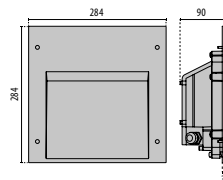

INSERT+ 3 A/W

IP66 - IK10

POTENCIA [W]	CLASE	EIEC	CEI	KELVIN	ÓPTICAS	ÁNGULO DE APERTURA	FLUJO LUMEN NOMINAL [lm]	FLUJO LUMEN REAL [lm]	COLOR / ACABADO	CODIGO	UNICA
Power LED 220-240 V 50/60 Hz											
27	I	-	80	4000	A/W	-	4140	1592	■	3100879	✓
27	I	-	80	3000	A/W	-	4020	1502	■	3100877	✓
27	I	-	80	4000	A/W	-	4140	1592	■	3100878	✓
27	I	-	80	3000	A/W	-	4020	1502	■	3100876	✓

INSERT+ 3 A26/W

IP66 - IK10

POTENCIA [W]	CLASE	EIEC	CEI	KELVIN	ÓPTICAS	ÁNGULO DE APERTURA	FLUJO LUMEN NOMINAL [lm]	FLUJO LUMEN REAL [lm]	COLOR / ACABADO	CODIGO	UNICA
Power LED 220-240 V 50/60 Hz											
26	I	-	70	4000	A26/W	-	3585	1399	■	3100875	✓
26	I	-	70	3000	A26/W	-	3450	1388	■	3100881	✓
26	I	-	70	4000	A26/W	-	3585	1399	■	3100882	✓
26	I	-	70	3000	A26/W	-	3450	1388	■	3100880	✓

Accesorios necesarios

DESCRIPCIÓN	COLOR	CODIGO	UNICA
INSERT+3			
Caja de empotrar INSERT+3		3100883	✓

3100883

Accesorios opcionales

DESCRIPCIÓN	COLOR	CODIGO	UNICA
INSERT+ 3			
Tornillos de cierre en acero inoxidable, anti-vandalismo		3100992	✓
Kit derivación Y 3 VÍAS Ø 14-17 mm IP 68		310495	✓
Kit derivación Y 3 VÍAS Ø 7-10.5 mm IP 68		310496	✓

3100992

310495
310496