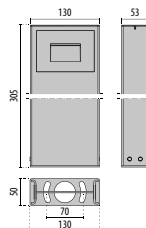

INSERT+ ZERO POST 300

IP65 - IK08

POTENCIA [W]	CLASE	BMCC	CR	RELUM	ÓPTICAS	ÁNGULO DE APERTURA	FLUJO LUMEN NOMINAL [lm]	FLUJO LUMEN REAL [lm]	COLOR / ACABADO	CÓDIGO	UNICA
Power LED 220-240 V 50/60 Hz											
4	I	-	80	4000	A/W	-	483	157	■	3118129	✓
4	I	-	80	3000	A/W	-	377	151	■	3118127	✓
4	I	-	80	2700	A/W	-	435	148	■	3118125	✓
4	I	-	80	4000	A/W	-	483	157	■	3118128	✓
4	I	-	80	3000	A/W	-	377	151	■	3118126	✓
4	I	-	80	2700	A/W	-	435	148	■	3118124	✓