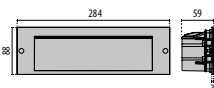

INSERT+ 2

IP65 - IK07 - 650 °C

POTENCIA (W)	CLASE	EMEC	CRI	KELVIN	ÓPTICAS	ÁNGULO DE APERTURA	FLUJO LUMEN NOMINAL (lm)	FLUJO LUMEN REAL (lm)	COLOR / ACABADO	LED0060	UNICA
10	I	-	80	4000	A25/W	-	1410	553	■ 304123		✓
10	I	-	80	3000	A25/W	-	1350	503	■ 304122		✓
10	I	-	80	4000	A25/W	-	1410	553	■ 304125		✓
10	I	-	80	3000	A25/W	-	1350	503	■ 304124		✓
10	I	-	80	4000	A25/W	-	1410	553	□ 304121		✓
10	I	-	80	3000	A25/W	-	1350	503	□ 304120		✓