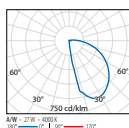

INSERT+3 A/W

INSERT+3 A26/W