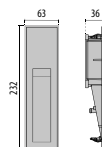

INSERT+ 1 V GLASS

IP65 - IK06

POISSANCE (W)	CLASSE	EMC	CR	KELVIN	OPTIQUE	ANGLE D'OUVERTURE	FLUX NOMINAL (lm)	FLUX REEL (lm)	COULEUR/ FINISAGE	CODE	UNICA
Power LED 220-240 V 50/60 Hz											
4	I	-	80	4000	S/EW	-	418	98	☐	3118541	✓
4	I	-	80	3000	S/EW	-	377	92	☐	3118538	✓