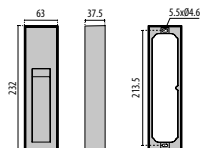

- GR-94 / Gris métallisé / Poudrée
- AN-96 / Anthracite métallisé / Poudrée
- WH-87 / Blanc / Poudrée

INSERT+ 1 V SM

IP65 - IK06

POISSANCE (W)	CLASSE	INDEX	CR	KELVIN	OPTIQUE	ANGLE D'OUVERTURE	FLUX NOMINAL (lm)	FLUX REEL (lm)	COLORIMÉTRIE / FINISSEGE	CODE	UNICA
Power LED 220-240 V 50/60 Hz											
4	I	-	80	4000	A/EW	-	418	197	■	3118464	✓
4	I	-	80	3000	A/EW	-	377	184	■	3118461	✓
4	I	-	80	4000	A/EW	-	418	197	■	3118463	✓
4	I	-	80	3000	A/EW	-	377	184	■	3118460	✓
4	I	-	80	4000	A/EW	-	418	197	□	3118462	✓
4	I	-	80	3000	A/EW	-	377	184	□	3118459	✓