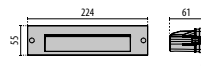

INSERT+ 1 MARINE

■ BR-10 / Laiton naturel / Brillant

Scannez le QR-code pour recevoir les informations les plus récentes

INSERT+ 1 MARINE

IP65 - IK07

PUISANCE (W)	CLASSE	EMC	CR	RELVIN	OPTIQUE	ANGLE D'OUVERTURE	FLUX NOMINAL (lm)	FLUX REEL (lm)	COULEUR/ FINISAGE	CODE	UNICA
Power LED 220-240 V 50/60 Hz											
6	I	-	80	4000	A37/M	-	850	354	■	304792	✓
6	I	-	80	3000	A37/M	-	825	325	■	304791	✓