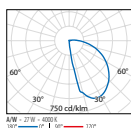

Identification et classement des optiques

INSERT+3 A/W

INSERT+3 A26/W