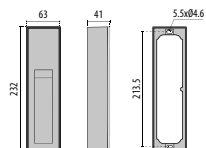

INSERT+ 1 V SM GLASS

IP65 - IK06

POISSANCE (W)	CLASSE	INDEX	CR	REUVIN	OPTIQUE	ANGLE D'OUVERTURE	FLUX NOMINAL (lm)	FLUX REEL (lm)	COLORIMÉTRIE / FINISSEGE	CODE	UNICA
Power LED 220-240 V 50/60 Hz											
4	I	-	80	4000	S/EW	-	418	98	■	3118470	✓
4	I	-	80	3000	S/EW	-	377	92	■	3118467	✓
4	I	-	80	4000	S/EW	-	418	98	■	3118469	✓
4	I	-	80	3000	S/EW	-	377	92	■	3118466	✓
4	I	-	80	4000	S/EW	-	418	98	□	3118468	✓
4	I	-	80	3000	S/EW	-	377	92	□	3118465	✓