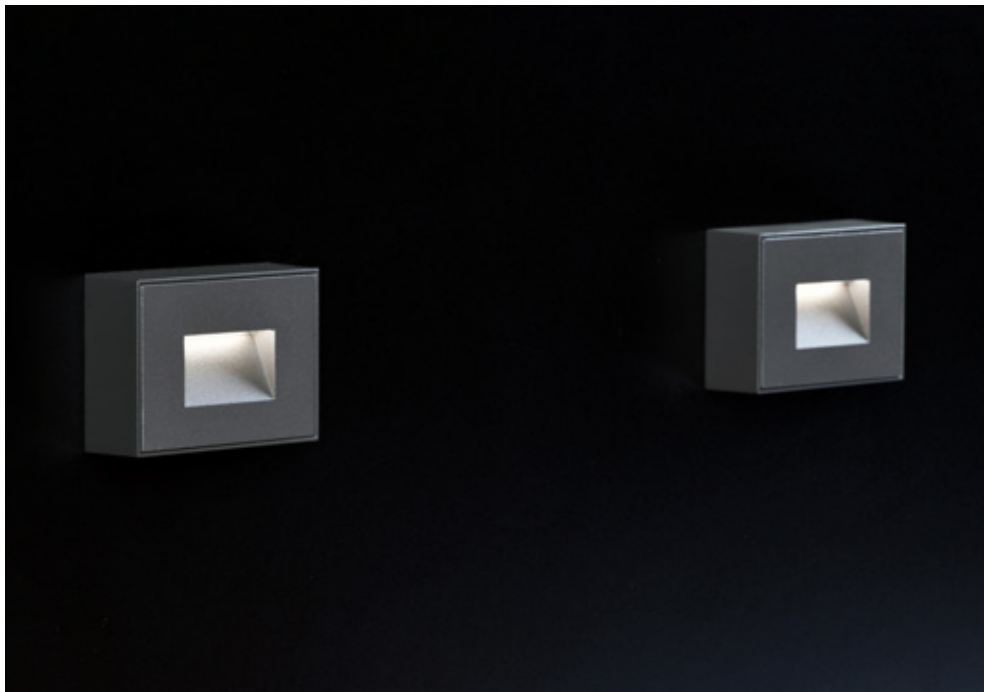

INSERT+ ZERO SM

IP65 - IK08

PUISSANCE (W)	CLASSE	ENEC	CRI	KELVIN	OPTIQUE	ANGLE D'OUVERTURE	FLUX NOMINAL (lm)	FLUX REEL (lm)	COULEUR/ FINISAGE	CODE	UNICA
4	I	-	80	4000	A/W	-	483	157	■	3118110	✓
4	I	-	80	3000	A/W	-	442	151	■	3118107	✓
4	I	-	80	2700	A/W	-	435	148	■	3118104	✓
4	I	-	80	4000	A/W	-	483	157	■	3118109	✓
4	I	-	80	3000	A/W	-	442	151	■	3118106	✓
4	I	-	80	2700	A/W	-	435	148	■	3118103	✓
4	I	-	80	4000	A/W	-	483	157	□	3118108	✓
4	I	-	80	3000	A/W	-	442	151	□	3118105	✓
4	I	-	80	2700	A/W	-	435	148	□	3118102	✓