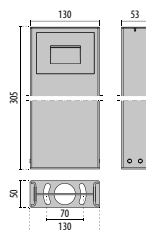

INSERT+ ZERO POST 300

IP65 - IK08

POISSANCE (W)	CLASSE	EMC	CR	KELVIN	OPTIQUE	ANGLE D'OUVERTURE	FLUX NOMINAL (lm)	FLUX REEL (lm)	COULEUR / FINISAGE	CODE	UNICA
Power LED 220-240 V 50/60 Hz											
4	I	-	80	4000	A/W	-	483	157	■	3118129	✓
4	I	-	80	3000	A/W	-	377	151	■	3118127	✓
4	I	-	80	2700	A/W	-	435	148	■	3118125	✓
4	I	-	80	4000	A/W	-	483	157	■	3118128	✓
4	I	-	80	3000	A/W	-	377	151	■	3118126	✓
4	I	-	80	2700	A/W	-	435	148	■	3118124	✓