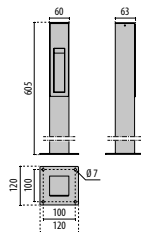

INSERT+ 1 V POST

Scannez le QR-code pour recevoir les informations les plus récentes

- GR-94 / Gris métallisé / Poudrée
- AN-96 / Anthracite métallisé / Poudrée

INSERT+ 1 V POST 600

IP65 - IK06

POISSANCE (W)	CLASSE	IMC	CR	KELVIN	OPTIQUE	ANGLE D'OUVERTURE	FLUX NOMINAL (lm)	FLUX REEL (lm)	COLORI/ FINISAGE	CODE	UNICA
4	I	-	80	4000	A/EW	-	418	197	■ 3118477		✓
4	I	-	80	3000	A/EW	-	377	184	■ 3118475		✓
4	I	-	80	4000	A/EW	-	418	197	■ 3118476		✓
4	I	-	80	3000	A/EW	-	377	184	■ 3118474		✓