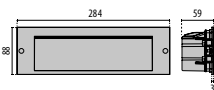

INSERT+ 2

IP65 - IK07 - 650 °C

PUISSANCE (W)	CLASSE	EMC	EM	HELVIN	OPTIQUE	ANGLE D'OUVERTURE	FLUX NOMINAL (lm)	FLUX REEL (lm)	COULEUR / FINISAGE	CODE	UNICA
10	I	-	80	4000	A25/W	-	1410	553	■	304123	✓
10	I	-	80	3000	A25/W	-	1350	503	■	304122	✓
10	I	-	80	4000	A25/W	-	1410	553	■	304125	✓
10	I	-	80	3000	A25/W	-	1350	503	■	304124	✓
10	I	-	80	4000	A25/W	-	1410	553	□	304121	✓
10	I	-	80	3000	A25/W	-	1350	503	□	304120	✓