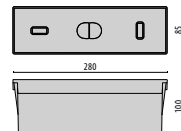

Accessoires obligatoires

DESCRIPTION	COULEUR	CODE	UNICA
INSERT+ 1			
Boîtier d'encastrement INSERT+ 1		310475	✓
INSERT+ 2			
Boîtier d'encastrement Insert + 2		310490	✓

Ensemble
1A+1B = 2 codes à commander

COMPOSANTS
A appareil
B boîtier d'encastrement

310490

Accessoires

DESCRIPTION	COULEUR	CODE	UNICA
INSERT+ 1			
Adaptateur INSERT+ 1 (kit de rénovation Inser 1)	□	310476	✓
Adaptateur INSERT+ 1 (kit de rénovation Inser 1)	■	310477	✓
Adaptateur INSERT+ 1 (kit de rénovation Inser 1)	■	310478	✓
INSERT+ 2			
Adaptateur INSERT+ 2 (kit de rénovation Insert 2)	□	310487	✓
Adaptateur INSERT+ 2 (kit de rénovation Insert 2)	■	310488	✓
Adaptateur INSERT+ 2 (kit de rénovation Insert 2)	■	310489	✓
Kit de dérivation Y À 3 VOIES Ø 14-17 mm IP 68		310495	✓
Kit de dérivation Y À 3 VOIES Ø 7-10,5 mm IP 68		310496	✓

Ensemble
1A+1C = 2 codes à commander

COMPOSANTS
A appareil
C adaptateur