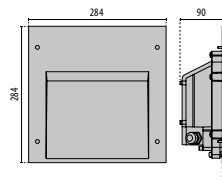

INSERT+ 3

Scannez le QR-code pour recevoir les informations les plus récentes

- GR-94 / Gris métallisé / Poudrée
- AN-96 / Anthracite métallisé / Poudrée

INSERT+ 3 A/W

IP66 - IK10

PUISSANCE [W]	CLASSE	EMEC	CEI	KELVIN	OPTIQUE	ANGLE D'OUVERTURE	FLUX NOMINAL [lm]	FLUX REEL [lm]	COULEUR/ FINISSAGE	CODE	UNICA
Power LED 220-240 V 50/60 Hz											
27	I	-	80	4000	A/W	-	4140	1592	■ 3100879		✓
27	I	-	80	3000	A/W	-	4020	1502	■ 3100877		✓
27	I	-	80	4000	A/W	-	4140	1592	■ 3100878		✓
27	I	-	80	3000	A/W	-	4020	1502	■ 3100876		✓