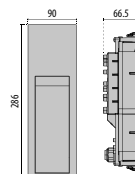

INSERT+ 2 V

IP65 - IK07

PUISSANCE (W)	CLASSE	ENEC	CR	KELVIN	OPTIQUE	ANGLE D'OUVERTURE	FLUX NOMINAL (lm)	FLUX REEL (lm)	COULEUR / FINISAGE	CODE	UNICA
Power LED 220-240 V 50/60 Hz											
9	I	-	80	4000	A/EW	-	1318	634	■	3118198	✓
9	I	-	80	3000	A/EW	-	1197	592	■	3118195	✓
9	I	-	80	4000	A/EW	-	1318	634	■	3118197	✓
9	I	-	80	3000	A/EW	-	1197	592	■	3118194	✓
9	I	-	80	4000	A/EW	-	1318	634	□	3118196	✓
9	I	-	80	3000	A/EW	-	1197	592	□	3118193	✓
Power LED - gradable DALI 220-240 V 50/60 Hz											
9	I	-	80	4000	A/EW	-	1318	634	■	3118204	✓
9	I	-	80	3000	A/EW	-	1197	592	■	3118201	✓
9	I	-	80	4000	A/EW	-	1318	634	■	3118203	✓
9	I	-	80	3000	A/EW	-	1197	592	■	3118200	✓
9	I	-	80	4000	A/EW	-	1318	634	□	3118202	✓
9	I	-	80	3000	A/EW	-	1197	592	□	3118199	✓