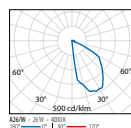

Identification et classement des optiques

INSERT+3 A/W

INSERT+3 A26/W