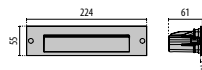

INSERT+ 1

IP65 - IK07

PUISSANCE (W)	CLASSE	EMC	EM	HELVIN	OPTIQUE	ANGLE D'OUVERTURE	FLUX NOMINAL (lm)	FLUX REEL (lm)	COULEUR / FINISAGE	CODE	UNICA
6	I	-	80	4000	A37/M	-	850	275	■	304117	✓
6	I	-	80	3000	A37/M	-	825	250	■	304116	✓
6	I	-	80	4000	A37/M	-	850	275	■	304119	✓
6	I	-	80	3000	A37/M	-	825	250	■	304118	✓
6	I	-	80	4000	A37/M	-	850	275	□	304115	✓
6	I	-	80	3000	A37/M	-	825	250	□	304114	✓