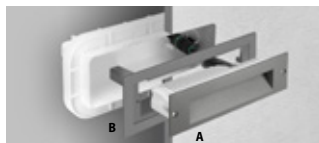

Accessoires obligatoires

DESCRIPTION	COULEUR	CODE	UNICA
INSERT+ 1			
Boîtier d'encastrement INSERT+ 1		310475	✓
INSERT+ 2			
Boîtier d'encastrement Insert + 2		310490	✓

Ensemble
1A+1B = 2 codes à commander

COMPOSANTS
A appareil
B boîtier d'encastrement

Accessoires

DESCRIPTION	COULEUR	CODE	UNICA
INSERT+ 1			
Adaptateur INSERT+ 1 (kit de rénovation Inser 1)	□	310476	✓
Adaptateur INSERT+ 1 (kit de rénovation Inser 1)	■	310477	✓
Adaptateur INSERT+ 1 (kit de rénovation Inser 1)	■	310478	✓
INSERT+ 2			
Adaptateur INSERT+ 2 (kit de rénovation Insert 2)	□	310487	✓
Adaptateur INSERT+ 2 (kit de rénovation Insert 2)	■	310488	✓
Adaptateur INSERT+ 2 (kit de rénovation Insert 2)	■	310489	✓
Kit de dérivation Y À 3 VOIES Ø 14-17 mm IP 68		310495	✓
Kit de dérivation Y À 3 VOIES Ø 7-10,5 mm IP 68		310496	✓

Ensemble
1A+1C = 2 codes à commander

COMPOSANTS
A appareil
C adaptateur

INSERT 1

INSERT 2