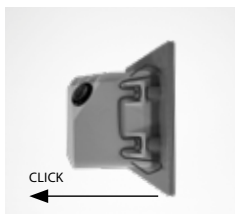

INSERT+ ZERO CLIP

Scannez le QR-code pour recevoir les informations les plus récentes

- GR-94 / Gris métallisé / Poudrée
- AN-96 / Anthracite métallisé / Poudrée
- WH-87 / Blanc / Poudrée

INSERT+ ZERO CLIP

IP65 - IK08

PUISSANCE (W)	CLASSE	ENEC	CRI	KELVIN	OPTIQUE	ANGLE D'OUVERTURE	FLUX NOMINAL (lm)	FLUX REEL (lm)	CABLES/ FINISSAGE	CODE	UNICA
4.5	I	-	80	3000	A/M	-	511	142	■	3100064	✓
4.5	I	-	80	3000	A/M	-	511	142	■	3100066	✓
4.5	I	-	80	3000	A/M	-	511	142	□	3100062	✓

Versions 2700K disponibles sur le web