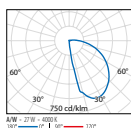

INSERT+3 A/W

INSERT+3 A26/W