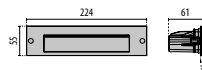

INSERT+ 1/2

Leia o código QR para obter os dados mais atualizados

- GR-94 / Cinzento metalizado / Gofrado
- AN-96 / Antracite metalizado / Gofrado
- WH-87 / Branco / Gofrado

INSERT+ 1

IP65 - IK07

POTÊNCIA (W)	CLASSE	EMEC	CRI	HELM	OTICAS	ÂNGULO DE ABERTURA	FLUXO NOMINAL (lm)	FLUXO EFETIVO (lm)	COR / ACABAMENTO (GOFADO)	UNICA
6	I	-	80	4000	A37/M	-	850	275	■ 304117	✓
6	I	-	80	3000	A37/M	-	825	250	■ 304116	✓
6	I	-	80	4000	A37/M	-	850	275	■ 304119	✓
6	I	-	80	3000	A37/M	-	825	250	■ 304118	✓
6	I	-	80	4000	A37/M	-	850	275	□ 304115	✓
6	I	-	80	3000	A37/M	-	825	250	□ 304114	✓