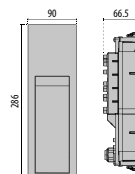

INSERT+ 2 V

IP65 - IK07

POTÊNCIA [W]	CLASSE	ENEC	CR	KELVIN	ÓPTICAS	ÂNGULO DE ABERTURA	FLUXO NOMINAL [lm]	FLUXO EFETIVO [lm]	COR / ACABAMENTO	CÓDIGO	ULCA
Power LED 220-240 V 50/60 Hz											
9	I	-	80	4000	A/EW	-	1318	634	■	3118198	✓
9	I	-	80	3000	A/EW	-	1197	592	■	3118195	✓
9	I	-	80	4000	A/EW	-	1318	634	■	3118197	✓
9	I	-	80	3000	A/EW	-	1197	592	■	3118194	✓
9	I	-	80	4000	A/EW	-	1318	634	□	3118196	✓
9	I	-	80	3000	A/EW	-	1197	592	□	3118193	✓
Power LED - com regulador de intensidade DALI 220-240 V 50/60 Hz											
9	I	-	80	4000	A/EW	-	1318	634	■	3118204	✓
9	I	-	80	3000	A/EW	-	1197	592	■	3118201	✓
9	I	-	80	4000	A/EW	-	1318	634	■	3118203	✓
9	I	-	80	3000	A/EW	-	1197	592	■	3118200	✓
9	I	-	80	4000	A/EW	-	1318	634	□	3118202	✓
9	I	-	80	3000	A/EW	-	1197	592	□	3118199	✓