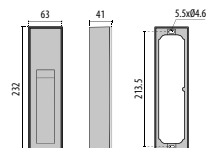

IP65 - IK06

POTÊNCIA (W)	CLASSE	INTEC	CR	RELVIN	OTICAS	ÂNGULO DE ABERTURA	FLUXO NOMINAL (lm)	FLUXO EFETIVO (lm)	COR / ACABAMENTO / GOFRADO	UNICA
4	I	-	80	4000	S/EW	-	418	98	■ 3118470	✓
4	I	-	80	3000	S/EW	-	377	92	■ 3118467	✓
4	I	-	80	4000	S/EW	-	418	98	■ 3118469	✓
4	I	-	80	3000	S/EW	-	377	92	■ 3118466	✓
4	I	-	80	4000	S/EW	-	418	98	□ 3118468	✓
4	I	-	80	3000	S/EW	-	377	92	□ 3118465	✓