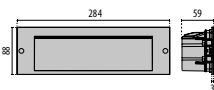

INSERT+ 2

IP65 - IK07 - 650 °C

POTÊNCIA (W)	CLASSE	EMEC	CRI	HELM	OTICAS	ÂNGULO DE ABERTURA	FLUXO NOMINAL (lm)	FLUXO EFETIVO (lm)	COR / ACABAMENTO (GOFADO)	UNICA
10	I	-	80	4000	A25/W	-	1410	553	■ 304123	✓
10	I	-	80	3000	A25/W	-	1350	503	■ 304122	✓
10	I	-	80	4000	A25/W	-	1410	553	■ 304125	✓
10	I	-	80	3000	A25/W	-	1350	503	■ 304124	✓
10	I	-	80	4000	A25/W	-	1410	553	□ 304121	✓
10	I	-	80	3000	A25/W	-	1350	503	□ 304120	✓