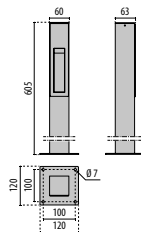

INSERT+ 1 V POST

Leia o código QR para obter os dados mais atualizados

- GR-94 / Cinzento metalizado / Gofrado
- AN-96 / Antracite metalizado / Gofrado

INSERT+ 1 V POST 600

IP65 - IK06

POTÊNCIA (W)	CLASSE	BMCC	CR	KELVIN	OTICAS	ÂNGULO DE ABERTURA	FLUXO NOMINAL (lm)	FLUXO EFETIVO (lm)	COR / ACABAMENTO / GOFADO	UNICA
4	I	-	80	4000	A/EW	-	418	197	■ 3118477	✓
4	I	-	80	3000	A/EW	-	377	184	■ 3118475	✓
4	I	-	80	4000	A/EW	-	418	197	■ 3118476	✓
4	I	-	80	3000	A/EW	-	377	184	■ 3118474	✓