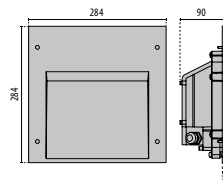

INSERT+ 3 A26/W

IP66 - IK10

POTÊNCIA [W]	CLASSE	EMEC	CB	KELVIN	ÓTIKAS	ÂNGULO DE ABERTURA	FLUXO NOMINAL [lm]	FLUXO EFETIVO [lm]	COR / ACABAMENTO / CÓDIGO	UNICA
Power LED 220-240 V 50/60 Hz										
26	I	-	70	4000	A26/W	-	3585	1399	■ 3100875	✓
26	I	-	70	3000	A26/W	-	3450	1388	■ 3100881	✓
26	I	-	70	4000	A26/W	-	3585	1399	■ 3100882	✓
26	I	-	70	3000	A26/W	-	3450	1388	■ 3100880	✓

Acessórios obrigatórios

DESCRIÇÃO	CORES	CÓDIGO	UNICA
INSERT+3			
Caixa de embeter INSERT+3		3100883	✓

3100883

Acessórios opcionais

DESCRIÇÃO	CORES	CÓDIGO	UNICA
INSERT+ 3			
Parafusos de fecho em aço inox, anti-roubo		3100992	✓
Kit derivação Y 3 VIAS Ø 14-17 mm IP 68		310495	✓
Kit derivação Y 3 VIAS Ø 7-10,5 mm IP 68		310496	✓

3100992

310495
310496