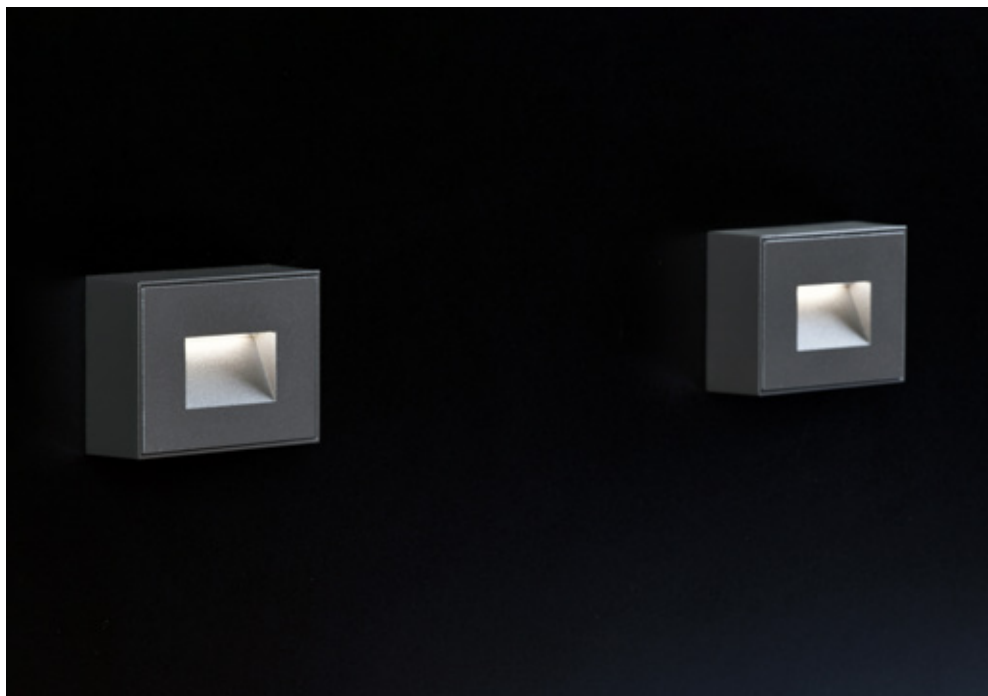

INSERT+ ZERO SM

IP65 - IK08

POTÊNCIA (W)	CLASSE	ENEC	CRI	KELVIN	ÓTIICAS	ÂNGULO DE ABERTURA	FLUXO NOMINAL (lm)	FLUXO EFETIVO (lm)	COR E ACABAMENTO	CODIGO	UNICA
Power LED 220-240 V 50/60 Hz											
4	I	-	80	4000	A/W	-	483	157	■	3118110	✓
4	I	-	80	3000	A/W	-	442	151	■	3118107	✓
4	I	-	80	2700	A/W	-	435	148	■	3118104	✓
4	I	-	80	4000	A/W	-	483	157	■	3118109	✓
4	I	-	80	3000	A/W	-	442	151	■	3118106	✓
4	I	-	80	2700	A/W	-	435	148	■	3118103	✓
4	I	-	80	4000	A/W	-	483	157	□	3118108	✓
4	I	-	80	3000	A/W	-	442	151	□	3118105	✓
4	I	-	80	2700	A/W	-	435	148	□	3118102	✓