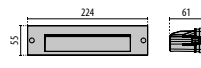

INSERT+ 1 MARINE

■ BR-10 / Latão natural / Brilhante

Leia o código QR para obter os dados mais atualizados

INSERT+ 1 MARINE

IP65 - IK07

POTÊNCIA (W)	CLASSE	INTEC	CR	RELVIN	OTICAS	ÂNGULO DE ABERTURA	FLUXO NOMINAL (lm)	FLUXO EFETIVO (lm)	COR / ACABAMENTO / CÓDIGO	UNICA
Power LED 220-240 V 50/60 Hz										
6	I	-	80	4000	A37/M	-	850	354	■ 304792	✓
6	I	-	80	3000	A37/M	-	825	325	■ 304791	✓