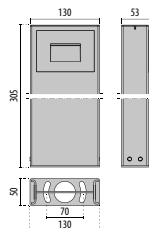

INSERT+ ZERO POST

Leia o código QR para obter os dados mais atualizados

- GR-94 / Cinzento metalizado / Gofrado
- AN-96 / Antracite metalizado / Gofrado

INSERT+ ZERO POST 300

IP65 - IK08

POTÊNCIA (W)	CLASSE	UNIC	CR	KELVIN	OTICAS	ÂNGULO DE ABERTURA	FLUXO NOMINAL (lm)	FLUXO EFETIVO (lm)	COR / ACABAMENTO / GOFRADO	UNICA
Power LED 220-240 V 50/60 Hz										
4	I	-	80	4000	A/W	-	483	157	■ 3118129	✓
4	I	-	80	3000	A/W	-	377	151	■ 3118127	✓
4	I	-	80	2700	A/W	-	435	148	■ 3118125	✓
4	I	-	80	4000	A/W	-	483	157	■ 3118128	✓
4	I	-	80	3000	A/W	-	377	151	■ 3118126	✓
4	I	-	80	2700	A/W	-	435	148	■ 3118124	✓