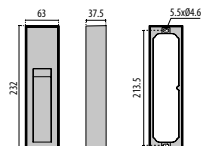

INSERT+ 1 V SM

Leia o código QR para obter os dados mais atualizados

- GR-94 / Cinzento metalizado / Gofrado
- AN-96 / Antracite metalizado / Gofrado
- WH-87 / Branco / Gofrado

INSERT+ 1 V SM

IP65 - IK06

POTÊNCIA (W)	CLASSE	BMCC	CR	REQUIN	OTICAS	ÂNGULO DE ABERTURA	FLUXO NOMINAL (lm)	FLUXO EFETIVO (lm)	COR / ACABAMENTO / GOFRADO	UNICA
4	I	-	80	4000	A/EW	-	418	197	■ 3118464	✓
4	I	-	80	3000	A/EW	-	377	184	■ 3118461	✓
4	I	-	80	4000	A/EW	-	418	197	■ 3118463	✓
4	I	-	80	3000	A/EW	-	377	184	■ 3118460	✓
4	I	-	80	4000	A/EW	-	418	197	□ 3118462	✓
4	I	-	80	3000	A/EW	-	377	184	□ 3118459	✓