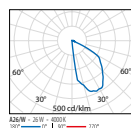

INSERT+3 A/W

INSERT+3 A26/W