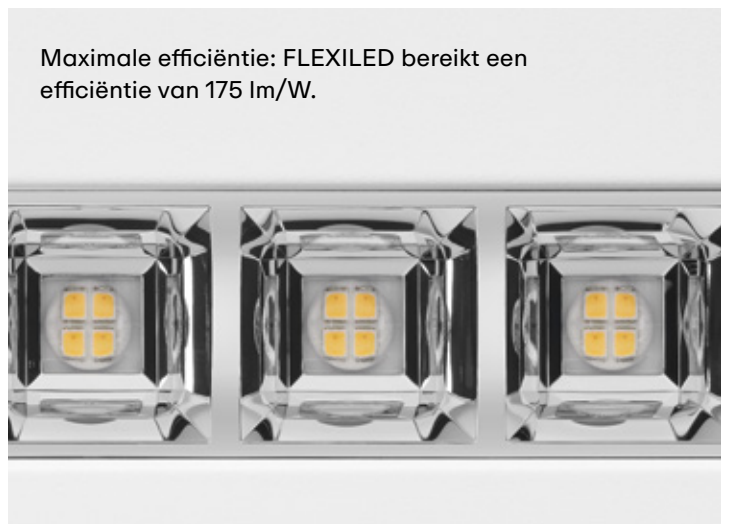

# Kwaliteit tot in het kleinste detail

Maatvastе rondingen garanderen maximale precisie tot in de hoeken.

LED modules, converters en optieken kunnen worden vervangen.

Eenvoudige en snelle configuratie via LIGHT-PERFORMER®

Maximale efficiëntie: FLEXILED bereikt een efficiëntie van 175 lm/W.