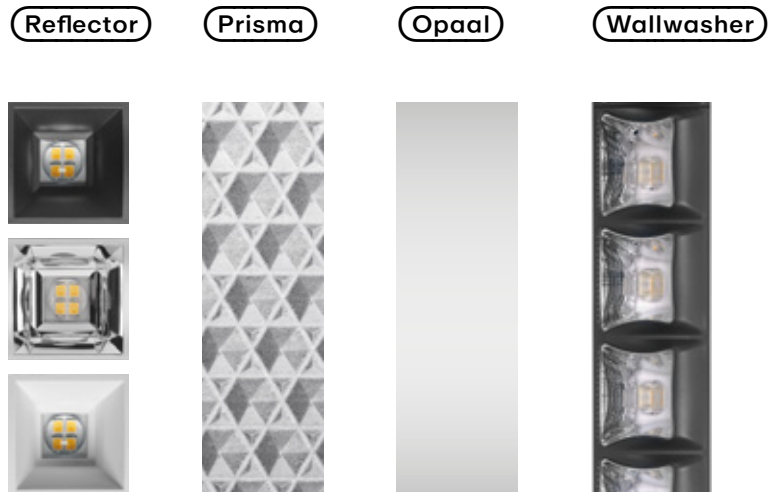

+ Lichtgevende optiek

FLEXILED biedt verlichtingsoptieken voor elke toepassing en elke omgeving. De opalen diffuser zorgt voor een gelijkmatig licht in gangpaden, de reflector en de microprismatische diffuser zorgen voornamelijk voor visueel comfort met een uitstekende verblindingsbescherming in overeenstemming met EN 12464-1 in de kantoorsector, terwijl de wallwasher zijn sterke punten laat zien in de verlichting van onderwijsinstellingen.