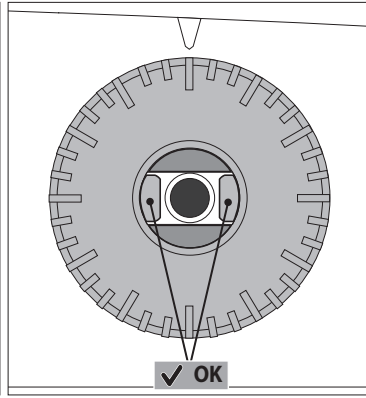

CZ Regulace polohy přístroje
 PL Regulacja ustawiania oprawy
 RU Регулировка положения светильника
 SI Nastavljanje položaja naprave

GR Προσαρμογή θέσης συσκευής
 SK Regulácia polohy prístroja
 IL התאמת מיקום גוף התאורה.
 SA ضبط وضع جهاز الإضاءة.

X NO **INSTALLAZIONE SBAGLIATA**
WRONG INSTALLATION

1

INSTALLAZIONE CORRETTA
CORRECT INSTALLATION

2

3

4

5