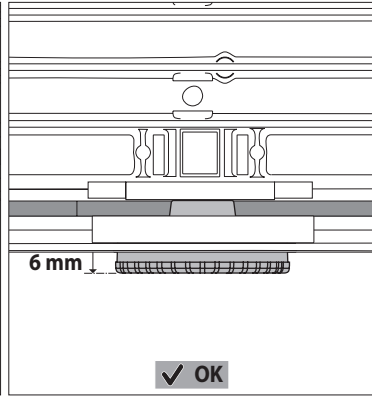

CZ Regulace polohy přístroje
 PL Regulacja ustawiania oprawy
 RU Регулировка положения светильника
 SI Nastavljanje položaja naprave

GR Προσαρμογή θέσης συσκευής
 SK Regulácia polohy prístroja
 IL התאמת מיקום גוף התאורה.
 SA ضبط وضع جهاز الإضاءة.

X NO **INSTALLAZIONE SBAGLIATA**
WRONG INSTALLATION

1

INSTALLAZIONE CORRETTA
CORRECT INSTALLATION

2

3

4

5