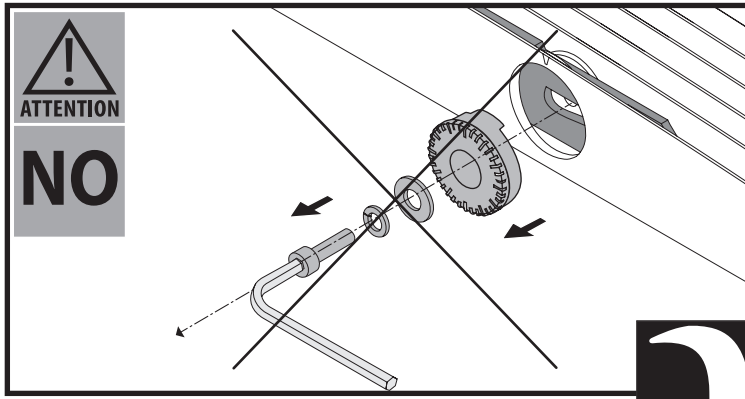

1

INSTALLAZIONE CORRETTA
CORRECT INSTALLATION

2

3

4

5