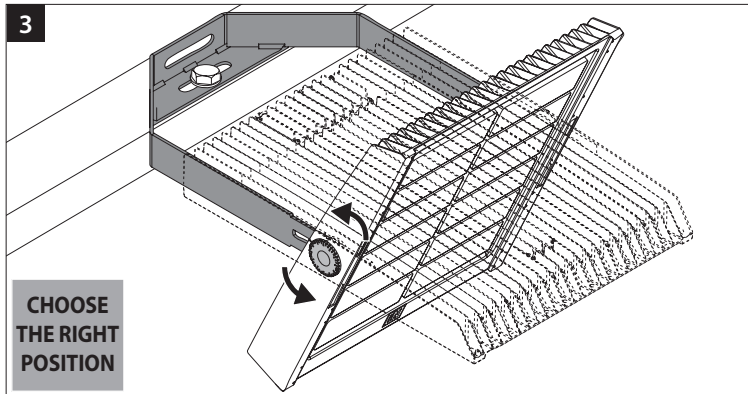

SQUARE PRO GONIOMETRO

IT Regolazione posizione apparecchio.
 GB Luminaire adjustment
 DE Positionsanpassung der Leuchte
 FR Réglage de position de l'appareil

ES Regulación de la posición de la luminaria
 NL Standregeling van de armatuur
 PT Regulação da posição do aparelho
 DK Justering af apparatets position

CZ Regulace polohy přístroje
 PL Regulacja ustawiania oprawy
 RU Регулировка положения светильника
 SI Nastavljanje položaja naprave

GR Προσαρμογή θέσης συσκευής
 SK Regulácia polohy prístroja
 IL התאמת מיקום גוף התאורה.
 SA ضبط وضع جهاز الإضاءة.