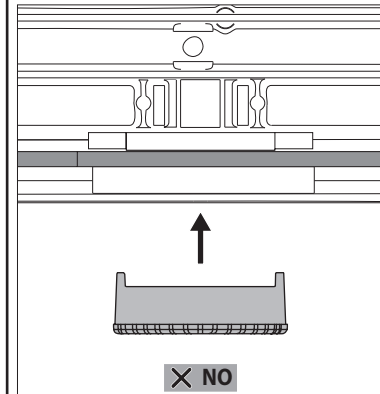

X NO **INSTALLAZIONE SBAGLIATA**
WRONG INSTALLATION