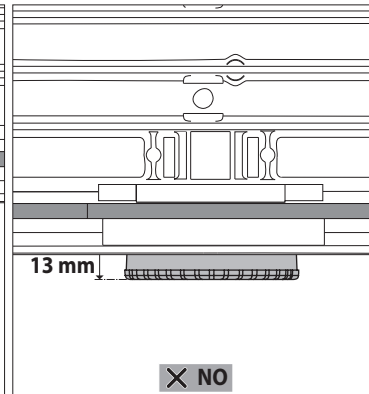

X NO **INSTALLAZIONE SBAGLIATA**
WRONG INSTALLATION