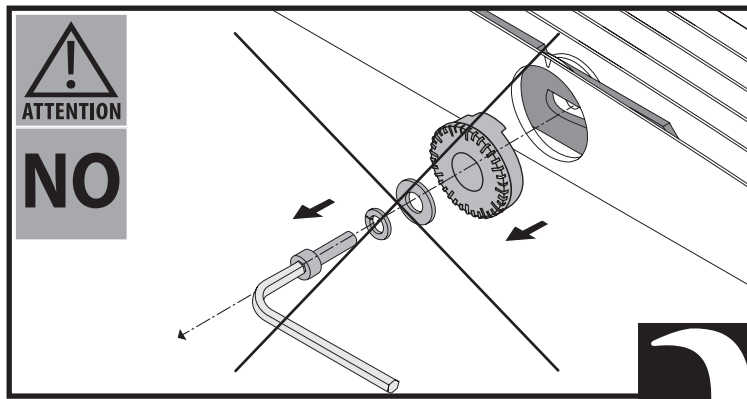

SQUARE PRO GONIOMETRO

IT Regolazione posizione apparecchio.
GB Luminaire adjustment
DE Positionsanpassung der Leuchte
FR Réglage de position de l'appareil

ES Regulación de la posición de la luminaria
NL Standregeling van de armatuur
PT Regulação da posição do aparelho
DK Justering af apparatets position

CZ Regulace polohy přístroje
PL Regulacja ustawiania oprawy
RU Регулировка положения светильника
SI Nastavljanje položaja naprave

GR Προσαρμογή θέσης συσκευής
SK Regulácia polohy prístroja
IL התאמת מיקום גוף התאורה.
SA ضبط وضع جهاز الإضاءة.