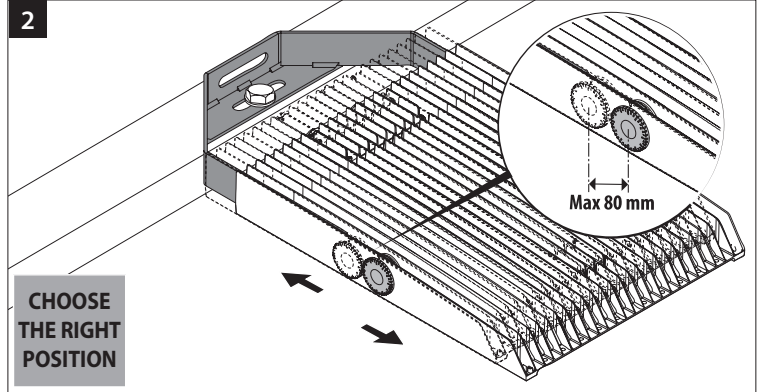

SQUARE PRO GONIOMETRO

IT Regolazione posizione apparecchio.
GB Luminaire adjustment
DE Positionsanpassung der Leuchte
FR Réglage de position de l'appareil

ES Regulación de la posición de la luminaria
NL Standregeling van de armatuur
PT Regulação da posição do aparelho
DK Justering af apparatets position

CZ Regulace polohy přístroje
PL Regulacja ustawiania oprawy
RU Регулировка положения светильника
SI Nastavljanje položaja naprave

GR Προσαρμογή θέσης συσκευής
SK Regulácia polohy prístroja
IL התאמת מיקום גוף התאורה.
SA ضبط وضع جهاز الإضاءة.