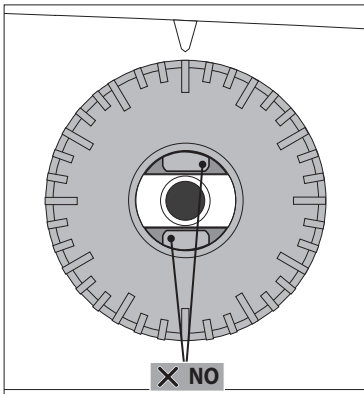

X NO **INSTALLAZIONE SBAGLIATA**
WRONG INSTALLATION