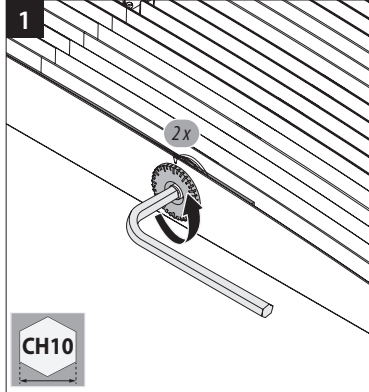

SQUARE PRO GONIOMETRO

IT Regolazione posizione apparecchio.
 GB Luminaire adjustment
 DE Positionsanpassung der Leuchte
 FR Réglage de position de l'appareil

ES Regulación de la posición de la luminaria
 NL Standregeling van de armatuur
 PT Regulação da posição do aparelho
 DK Justering af apparatets position

CZ Regulace polohy přístroje
 PL Regulacja ustawiania oprawy
 RU Регулировка положения светильника
 SI Nastavljanje položaja naprave

GR Προσαρμογή θέσης συσκευής
 SK Regulácia polohy prístroja
 IL התאמת מיקום גוף התאורה.
 SA ضبط وضع جهاز الإضاءة.