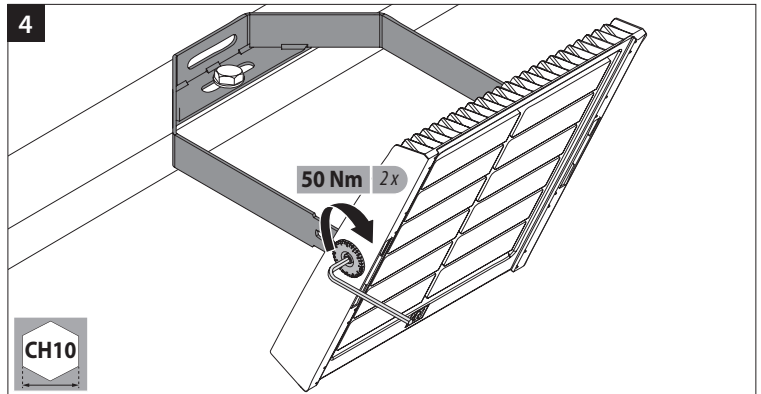

SQUARE PRO GONIOMETRO

IT Regolazione posizione apparecchio.
GB Luminaire adjustment
DE Positionsanpassung der Leuchte
FR Réglage de position de l'appareil

ES Regulación de la posición de la luminaria
NL Standregeling van de armatuur
PT Regulação da posição do aparelho
DK Justering af apparatets position

CZ Regulace polohy přístroje
PL Regulacja ustawiania oprawy
RU Регулировка положения светильника
SI Nastavljanje položaja naprave

GR Προσαρμογή θέσης συσκευής
SK Regulácia polohy prístroja
IL התאמת מיקום גוף התאורה.
SA ضبط وضع جهاز الإضاءة.