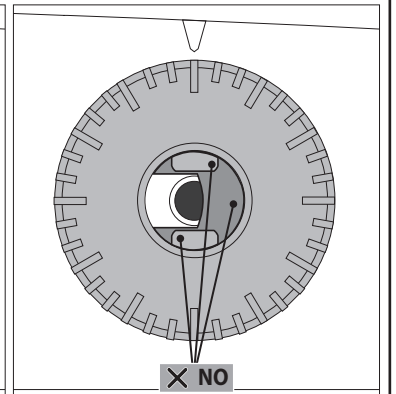

X NO **INSTALLAZIONE SBAGLIATA**
WRONG INSTALLATION