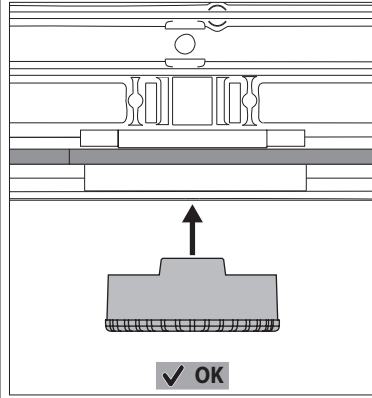

CZ Regulace polohy přístroje
 PL Regulacja ustawiania oprawy
 RU Регулировка положения светильника
 SI Nastavljanje položaja naprave

GR Προσαρμογή θέσης συσκευής
 SK Regulácia polohy prístroja
 IL התאמת מיקום גוף התאורה.
 SA ضبط وضع جهاز الإضاءة.

X NO **INSTALLAZIONE SBAGLIATA**
WRONG INSTALLATION

1

INSTALLAZIONE CORRETTA
CORRECT INSTALLATION

2

3

4

5