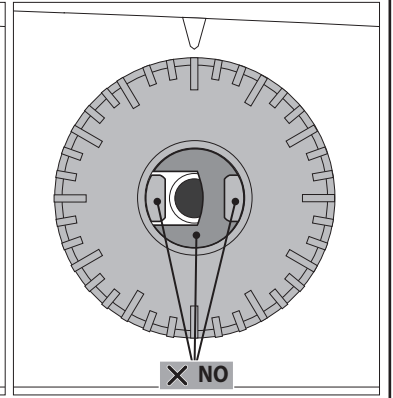

CZ Regulace polohy přístroje
 PL Regulacja ustawiania oprawy
 RU Регулировка положения светильника
 SI Nastavljanje položaja naprave

GR Προσαρμογή θέσης συσκευής
 SK Regulácia polohy prístroja
 IL התאמת מיקום גוף התאורה.
 SA ضبط وضع جهاز الإضاءة.

X NO **INSTALLAZIONE SBAGLIATA**
WRONG INSTALLATION

1

INSTALLAZIONE CORRETTA
CORRECT INSTALLATION

2

3

4

5