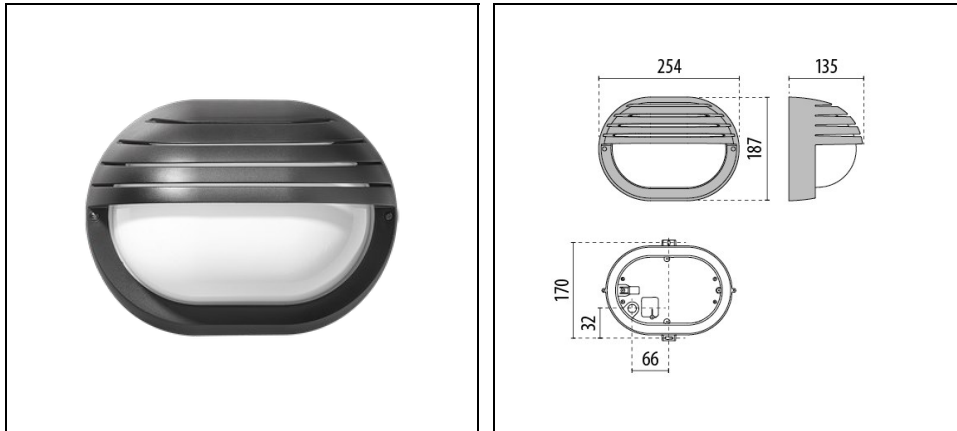

EKO 19 GRILL

Artikelnummer 300275

Beschreibung

Wand- und Deckenleuchten für Innen- und Außenbereiche, bestehend aus:

- Gehäuse und Ring aus Technopolymer
- Diffusor aus gepresstem Glas, innen mattiert
- Schutzklasse II
- Parabolreflektor aus Aluminium (bei Glühlampenausführungen)
- Dekorning und Blenden sind mit dem Diffusor verbunden
- Äußere Schrauben aus Edelstahl
- Diebstahlsichere Schrauben als Zubehör lieferbar
- Design by ROBERTO FIORATO

Produktdaten

ETIM-Gruppe:	EG000027	ETIM-Klasse:	EC0028g2
--------------	----------	--------------	----------

Allgemeine Eigenschaften

Fassung:	E27	Leuchtmittel:	Leuchtstofflampen
Leistung [W]:	1x15 W	Farbe / Veredelung:	BK-81 / Schwarz / Strukturiert
Schutzart IP:	IP44	IK-J-xxIP:	IK06 1J xx3
Schutzklasse:	II	Optik:	A/EW - Asymmetrische extrabreite
Nettogewicht [kg]:	1.196	Gesamte Länge [mm]:	254
Gesamte Breite [mm]:	134	Gesamte Höhe [mm]:	187

Mechanische Eigenschaften

Bauform:	Rechteckig	Gehäusematerial:	Kunststoff
Diffusormaterial:	Glas	Glühfadentest [°C]:	750 °C

Installation

Anwendungsbereich:	Außenbeleuchtung	Montageart:	Glas Anbauleuchten
Min. Umgebungstemperatur [°C]:	-30	Max. Umgebungstemperatur [°C]:	45