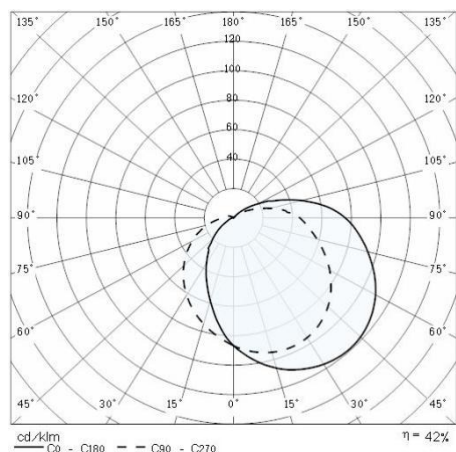

Photometrische Daten