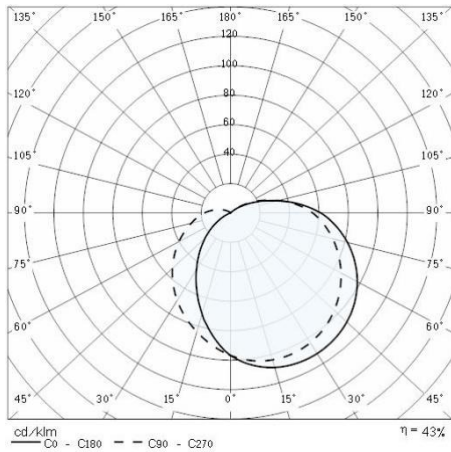

Photometrische Daten