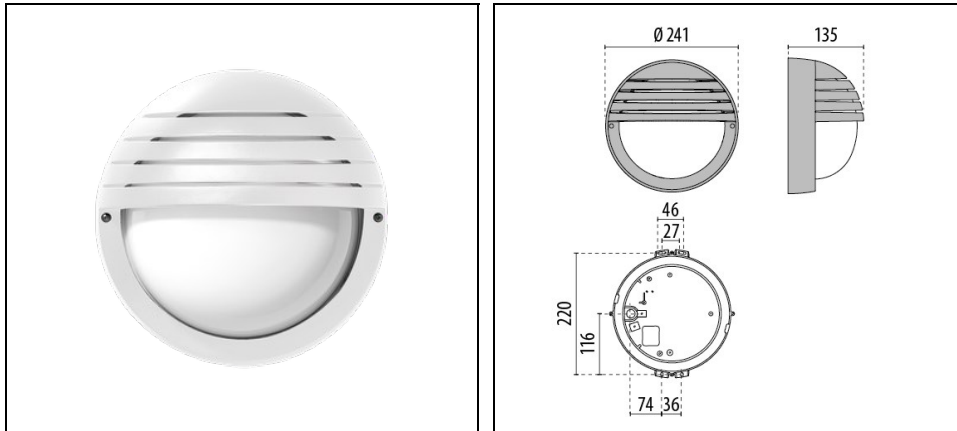

EKO 21 GRILL

Artikelnummer 300484

Beschreibung

Wand- und Deckenleuchten für Innen- und Außenbereiche, bestehend aus:

- Gehäuse und Ring aus Technopolymer
- Diffusor aus gepresstem Glas, innen mattiert
- Schutzklasse II
- Parabolreflektor aus Aluminium (bei Glühlampenausführungen)
- Äußere Schrauben aus Edelstahl
- Diebstahlsichere Schrauben als Zubehör lieferbar
- Design by ROBERTO FIORATO

Produktdaten

ETIM-Gruppe:	EG000027	ETIM-Klasse:	EC0028g2
--------------	----------	--------------	----------

Allgemeine Eigenschaften

Fassung:	E27	Leuchtmittel:	Leuchtstofflampen
Leistung [W]:	1x15 W	Farbe / Veredelung:	WH-87 / Weiß / Strukturiert
Schutzart IP:	IP44	IK-J-xxIP:	IK06 1J xx3
Schutzklasse:	II	Optik:	A/EW - Asymmetrische extrabreite
Nettogewicht [kg]:	1.158	Gesamte Durchmesser [mm]:	241
Gesamte Breite [mm]:	134		

Mechanische Eigenschaften

Bauform:	Rund 150 ≤ x ≤ 300 mm	Gehäusematerial:	Kunststoff
Diffusormaterial:	Glas	Glühfadentest [°C]:	750 °C

Installation

Anwendungsbereich:	Außenbeleuchtung	Montageart:	Glas Anbauleuchten
Min. Umgebungstemperatur [°C]:	-30	Max. Umgebungstemperatur [°C]:	45