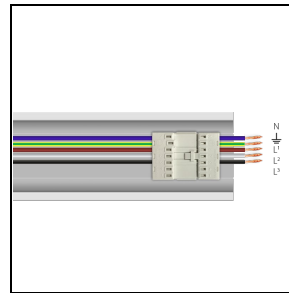

- Leuchtengehäuse aus gezogenem pulverbeschichtetem Aluminium (Weiß)
- Optik aus Technopolymer-Linsen mit erhöhter Lichtdurchlässigkeit
- Die Deckenleuchte wird auf dem elektrisch angeschlossenen System RAIL mit Federn und ohne Verwendung von Werkzeug befestigt
- Alle Elemente RAIL werden komplett mit interner Verkabelung mit 3 Phasen geliefert, realisiert mit Kabel 2,5 mm², Schnellverbindern und mit automatischen Trennschaltern zur Schnellmontierung der Deckenleuchte
- Als Zubehör ist ein komplettes elektrisches Schienenmodul EUROSTANDARD PLUS® zur Installation kompatibler Strahler erhältlich (AS... LED)

Photometrische Daten

Notwendiges zubehör

RAIL-A TRY 5P

310554

RAIL-A TRY 5P - L 1435 mm (inkl. 2 Halterungen aus Edelstahl)

WH-RAL9003 / Weiß RAL9003

RAIL-M TRY 5P

310555

RAIL-M TRY 5P - L 1435 mm (inkl. 2 Halterungen aus Edelstahl)

WH-RAL9003 / Weiß RAL9003

310556

RAIL-M TRY 5P - L 2870 mm (inkl. 4 Halterungen aus Edelstahl)

WH-RAL9003 / Weiß RAL9003

310557

RAIL-M TRY 5P - L 4305 mm (inkl. 6 Halterungen aus Edelstahl)