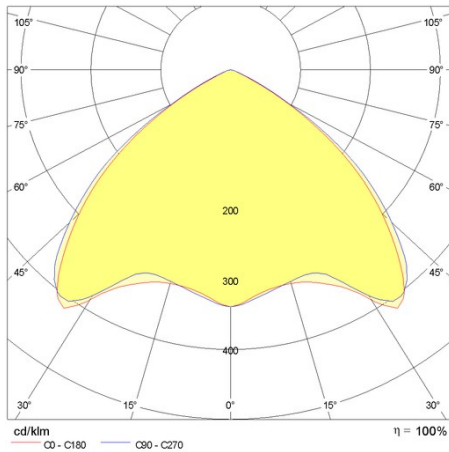

Photometrische Daten