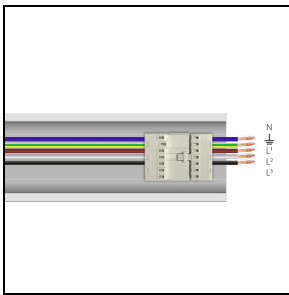

Notwendiges zubehör

RAIL-A TRY 5P

310554

RAIL-A TRY 5P - L 1435 mm (inkl. 2 Halterungen aus Edelstahl)

☐ WH-RAL9003 / Weiß RAL9003