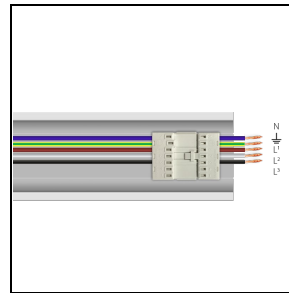

- Leuchtengehäuse aus gezogenem pulverbeschichtetem Aluminium (Weiß)
- Optik aus Technopolymer-Linsen mit erhöhter Lichtdurchlässigkeit
- Die Deckenleuchte wird auf dem elektrisch angeschlossenen System RAIL mit Federn und ohne Verwendung von Werkzeug befestigt
- Alle Elemente RAIL werden komplett mit interner Verkabelung mit 3 Phasen geliefert, realisiert mit Kabel 2,5 mm², Schnellverbindern und mit automatischen Trennschaltern zur Schnellmontierung der Deckenleuchte
- Als Zubehör ist ein komplettes elektrisches Schienenmodul EUROSTANDARD PLUS® zur Installation kompatibler Strahler erhältlich (AS... LED)

Produktdaten

ETIM-Gruppe:	EG000027	ETIM-Klasse:	EC0028g2
--------------	----------	--------------	----------

Allgemeine Eigenschaften

Fassung:	LED	Leuchtmittel:	LED
LED-Nennlichtstrom [lm]:	6292	Leuchtenlichtstrom [lm]:	5393
Leistung [W]:	34 W	Lichtausbeute [lm/W]:	159
CRI:	80	Farbtemperatur [K]:	4000
Farbe / Veredelung:	WH-RAL9003 / Weiß RAL9003 / Glänzend	Schutzart IP:	IP40
IK-J-xxIP:	IK05 0.8J xx3	Schutzklasse:	I
Optik:	S/W - Symmetrische breite	Nettogewicht [kg]:	2.2
Gesamte Länge [mm]:	1434	Gesamte Breite [mm]:	66
Gesamte Höhe [mm]:	66		

Photometrische Daten

Notwendiges zubehör

RAIL-A TRY 5P

310554

RAIL-A TRY 5P - L 1435 mm (inkl. 2 Halterungen aus Edelstahl)

WH-RAL9003 / Weiß RAL9003

RAIL-M TRY 5P

310555

RAIL-M TRY 5P - L 1435 mm (inkl. 2 Halterungen aus Edelstahl)

WH-RAL9003 / Weiß RAL9003

310556

RAIL-M TRY 5P - L 2870 mm (inkl. 4 Halterungen aus Edelstahl)

WH-RAL9003 / Weiß RAL9003

310557

RAIL-M TRY 5P - L 4305 mm (inkl. 6 Halterungen aus Edelstahl)