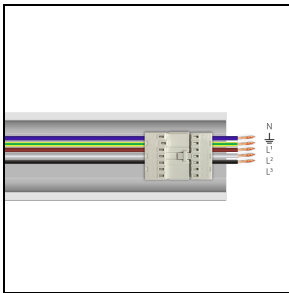

- Leuchtengehäuse aus gezogenem pulverbeschichtetem Aluminium (Weiß)
- Optik aus Technopolymer-Linsen mit erhöhter Lichtdurchlässigkeit
- Die Deckenleuchte wird auf dem elektrisch angeschlossenen System RAIL mit Federn und ohne Verwendung von Werkzeug befestigt
- Alle Elemente RAIL werden komplett mit interner Verkabelung mit 3 Phasen geliefert, realisiert mit Kabel 2,5 mm², Schnellverbindern und mit automatischen Trennschaltern zur Schnellmontierung der Deckenleuchte
- Als Zubehör ist ein komplettes elektrisches Schienenmodul EUROSTANDARD PLUS® zur Installation kompatibler Strahler erhältlich (AS... LED)

Photometrische Daten

Notwendiges zubehör

RAIL-A TRY 5P

310554

RAIL-A TRY 5P - L 1435 mm (inkl. 2 Halterungen aus Edelstahl)

WH-RAL9003 / Weiß RAL9003

RAIL-M TRY 5P

310555

RAIL-M TRY 5P - L 1435 mm (inkl. 2 Halterungen aus Edelstahl)

WH-RAL9003 / Weiß RAL9003

310556

RAIL-M TRY 5P - L 2870 mm (inkl. 4 Halterungen aus Edelstahl)

WH-RAL9003 / Weiß RAL9003

310557

RAIL-M TRY 5P - L 4305 mm (inkl. 6 Halterungen aus Edelstahl)