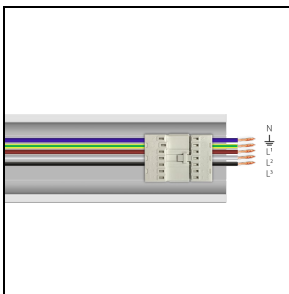

- Leuchtengehäuse aus gezogenem pulverbeschichtetem Aluminium (Weiß)
- Optik aus Technopolymer-Linsen mit erhöhter Lichtdurchlässigkeit
- Die Deckenleuchte wird auf dem elektrisch angeschlossenen System RAIL mit Federn und ohne Verwendung von Werkzeug befestigt
- Alle Elemente RAIL werden komplett mit interner Verkabelung mit 3 Phasen geliefert, realisiert mit Kabel 2,5 mm², Schnellverbindern und mit automatischen Trennschaltern zur Schnellmontierung der Deckenleuchte
- Als Zubehör ist ein komplettes elektrisches Schienenmodul EUROSTANDARD PLUS® zur Installation kompatibler Strahler erhältlich (AS... LED)

Photometrische Daten

Notwendiges zubehör

RAIL-A TRY 5P

310554

RAIL-A TRY 5P - L 1435 mm (inkl. 2 Halterungen aus Edelstahl)

WH-RAL9003 / Weiß RAL9003

RAIL-M TRY 5P

310555

RAIL-M TRY 5P - L 1435 mm (inkl. 2 Halterungen aus Edelstahl)

WH-RAL9003 / Weiß RAL9003

310556

RAIL-M TRY 5P - L 2870 mm (inkl. 4 Halterungen aus Edelstahl)

WH-RAL9003 / Weiß RAL9003

310557

RAIL-M TRY 5P - L 4305 mm (inkl. 6 Halterungen aus Edelstahl)