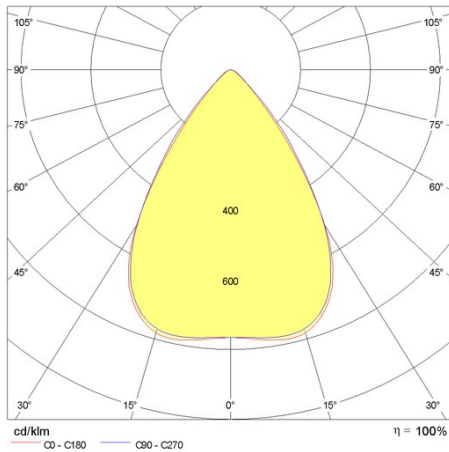

Photometrische Daten