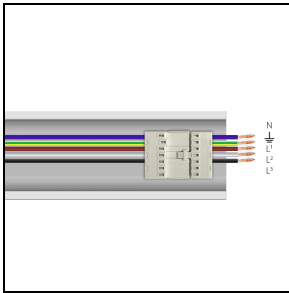

Notwendiges zubehör

RAIL-A TRY 5P

310554

RAIL-A TRY 5P - L 1435 mm (inkl. 2 Halterungen aus Edelstahl)

☐ WH-RAL9003 / Weiß RAL9003