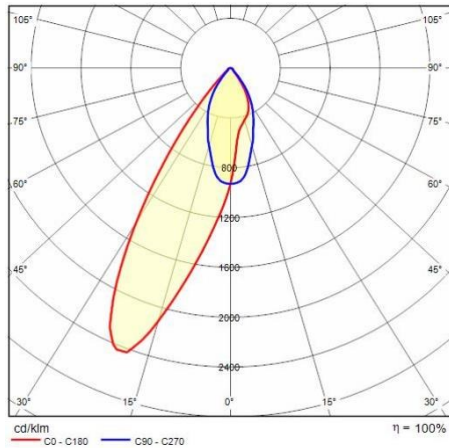

Photometrische Daten