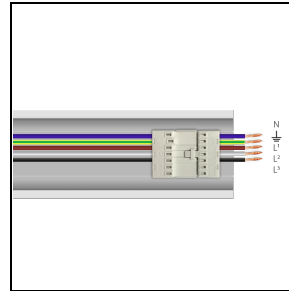

Photometrische Daten

Notwendiges zubehör

RAIL-A TRY 5P

310554

RAIL-A TRY 5P - L 1435 mm (inkl. 2 Halterungen aus Edelstahl)

WH-RAL9003 / Weiß RAL9003

RAIL-M TRY 5P

310555

RAIL-M TRY 5P - L 1435 mm (inkl. 2 Halterungen aus Edelstahl)

WH-RAL9003 / Weiß RAL9003

310556

RAIL-M TRY 5P - L 2870 mm (inkl. 4 Halterungen aus Edelstahl)

WH-RAL9003 / Weiß RAL9003

310557

RAIL-M TRY 5P - L 4305 mm (inkl. 6 Halterungen aus Edelstahl)