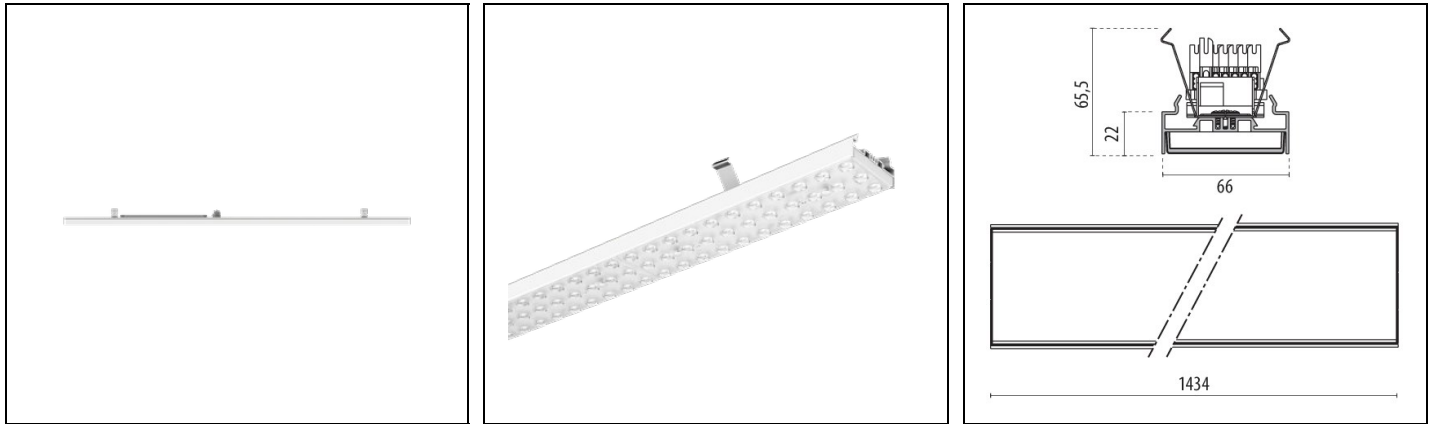

TRY A/M L

Artikelnummer 306808

Beschreibung

LED-Innenleuchtenserie bestehend aus Lichteinsätzen und Tragschienen für die elektrische Verbindung, geeignet für kommerzielle und industrielle Anwendungen, bestehend aus:

- Leuchtgehäuse aus gezogenem pulverbeschichtetem Aluminium (Weiß)
- Optik aus Technopolymer-Linsen mit erhöhter Lichtdurchlässigkeit
- Symmetrische Optiken (S/EW - S/W), asymmetrisch rechts (A/M R), asymmetrisch links (A/M L) und doppelt asymmetrisch (2A/M)
- Lieferbar sind Versionen mit ON-OFF-Driver, dimmbar DALI, und mit unterbrechungsfreier Stromversorgung mit 3 Stunden Autonomie
- Die Deckenleuchte wird auf dem elektrisch angeschlossenen System RAIL mit Federn und ohne Verwendung von Werkzeug befestigt
- Es können SMART-Systeme mit den als Zubehör erhältlichen KITS realisiert werden, die mit dem System RAIL „7 Pole DALI“ und der Deckenleuchte DALI kombiniert werden können
- Die Lösung SMART umfasst ein elektronisches Gerät zur intelligenten Lichtsteuerung und Präsenz- und Lichtsensoren, die auf einer drahtlosen Plattform mit 868 MHz aufbauen. Mit dieser können Anlagen realisiert werden, die mit der Umgebung interagieren
- Als Zubehör verfügbar sind RAIL mit 5 Polen, die nur bei den Versionen ON-OFF verwendet werden können
- Verfügbar als Zubehör RAIL für 7-polige DALI, nur zu verwenden für die Versionen TRY DALI oder eine Kombination von TRY DALI und TRY ON/OFF
- Verfügbar als Zubehör RAIL für 7-polige EM, nur zu verwenden für die Versionen TRY EM oder eine Kombination von TRY EM und TRY ON/OFF
- Verfügbar als Zubehör RAIL für 9-polige DALI/EM, zu verwenden für die Versionen TRY EM, TRY EM + DALI oder Kombinationen der Versionen TRY EM, TRY DALI und TRY EM + DALI
- Als Zubehör ist ein komplettes elektrisches Schienenmodul EUROSTANDARD PLUS® zur Installation kompatibler Strahler erhältlich (AS... LED)
- Alle Elemente RAIL werden komplett mit interner Verkabelung mit 3 Phasen geliefert, realisiert mit Kabel 2,5 mm², Schnellverbindern und mit automatischen Trennschaltern zur Schnellmontierung der Deckenleuchte
- Auf Anfrage sind dimmbare DALI-Ausführungen erhältlich (25 W - 34 W)
- Informationen zu anderen Farbtemperaturen und zum Farbwiedergabeindex erhalten Sie vom Werk
- Auf Anfrage sind auch komplette Modelle mit S/M-Optik mit 30°-Blende lieferbar, die sich ideal für die Beleuchtung von Gängen in Lagerhallen mit Hochregalen eignen
- Viele weitere Leuchtenausführungen und Lichtbandkonfigurationen möglich unter www.light-performer.com