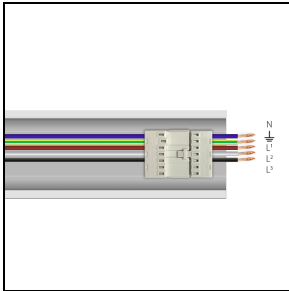

Photometrische Daten

Notwendiges zubehör

RAIL-A TRY 5P

310554

RAIL-A TRY 5P - L 1435 mm (inkl. 2 Halterungen aus Edelstahl)

WH-RAL9003 / Weiß RAL9003

RAIL-M TRY 5P

310555

RAIL-M TRY 5P - L 1435 mm (inkl. 2 Halterungen aus Edelstahl)

WH-RAL9003 / Weiß RAL9003

310556

RAIL-M TRY 5P - L 2870 mm (inkl. 4 Halterungen aus Edelstahl)

WH-RAL9003 / Weiß RAL9003

310557

RAIL-M TRY 5P - L 4305 mm (inkl. 6 Halterungen aus Edelstahl)