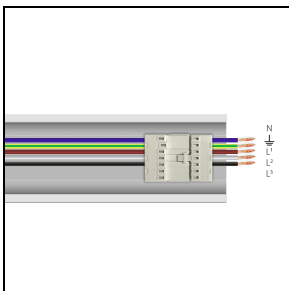

Photometrische Daten

Notwendiges zubehör

RAIL-A TRY 5P

310554

RAIL-A TRY 5P - L 1435 mm (inkl. 2 Halterungen aus Edelstahl)

WH-RAL9003 / Weiß RAL9003

RAIL-M TRY 5P

310555

RAIL-M TRY 5P - L 1435 mm (inkl. 2 Halterungen aus Edelstahl)

WH-RAL9003 / Weiß RAL9003

310556

RAIL-M TRY 5P - L 2870 mm (inkl. 4 Halterungen aus Edelstahl)

WH-RAL9003 / Weiß RAL9003

310557

RAIL-M TRY 5P - L 4305 mm (inkl. 6 Halterungen aus Edelstahl)