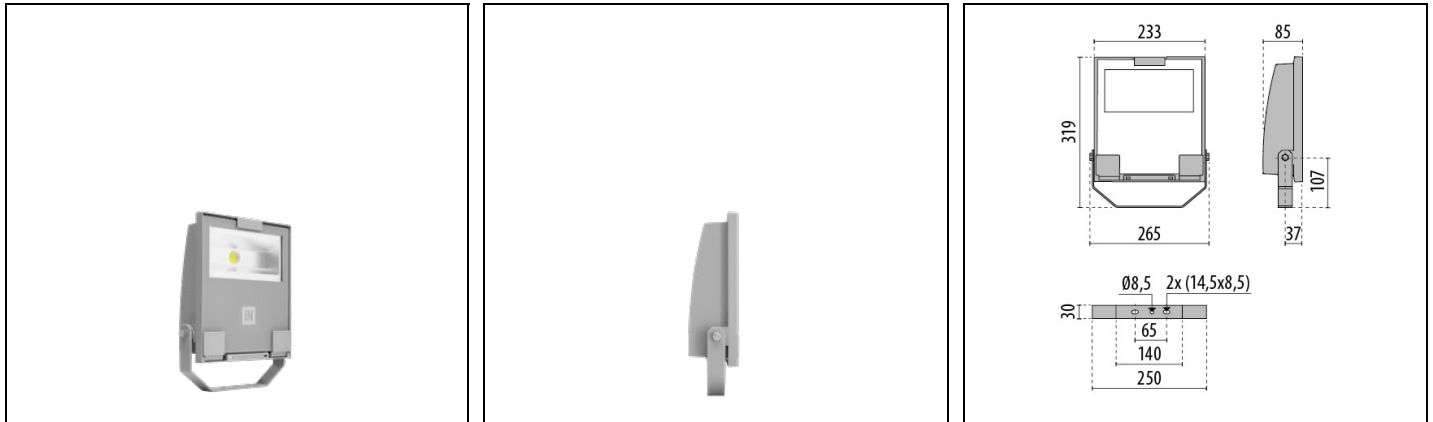

GUELL 1 S/W

Artikelnummer 3115054

Beschreibung

LED-Scheinwerfer für den Außen- und Innenbereich, bestehend aus:

- Mit Polymerpulverlack körnig grau lackiertes Aluminiumdruckgussgehäuse nach vorheriger chemischer Oberflächenbehandlung ISO 9227/12944 - ISO 9223 (C5)
- Diffusor aus extra klarem, gehärteten Sicherheits-Flachglas
- Hochleistungsreflektoren aus metallisiertem Reinstaluminium 99,99%, hochglänzend, oxidations- und irisierungsfrei
- Altersbeständige Silikondichtung
- Kabelverschraubung M20x1,5 für Kabel mit Ø 10-14 mm
- Äußere Schrauben aus Edelstahl
- Aluminium-Clip mit Edelstahlfeder, unverlierbar
- Stahlbügel, lackiert mit Polyesterpulverlack nach Kataphorese-Beschichtung
- Zukunftssichere, wartbare Leuchte
- Ausführungen mit dimmbaren Konverter auf Anfrage
- Informationen zu anderen Farbtemperaturen und zum Farbwiedergabeindex erhalten Sie vom Werk
- Design by GIORGIO LODI

Produktdaten

ETIM-Gruppe:	EG000027	ETIM-Klasse:	EC001744
--------------	----------	--------------	----------

Allgemeine Eigenschaften

Fassung:	LED	Leuchtmittel:	LED
LED-Nennlichtstrom [lm]:	6074	Leuchtenlichtstrom [lm]:	5391
Leistung [W]:	36 W	Lichtausbeute [lm/W]:	150
CRI:	80	Farbtemperatur [K]:	4000
Farbe / Veredelung:	GR-94 / Grau metallic / Strukturiert	Schutzart IP:	IP66
IK-J-xxIP:	IK07 3J xx5	Schutzklasse:	I
Optik:	S/W - Symmetrische breite	Nettogewicht [kg]:	2.52
Gesamte Länge [mm]:	265	Gesamte Breite [mm]:	319
Gesamte Höhe [mm]:	85		

Mechanische Eigenschaften

Bauform:	Rechteckig	Gehäusematerial:	Aluminium
Diffusormaterial:	Glas	Glühfadentest [°C]:	650 °C
Frontale Windangriffsfläche [m²]:	0.02	Seitliche Windangriffsfläche [m²]:	0.02
Obere Windangriffsfläche [m²]:	0.06		