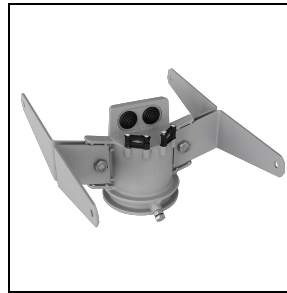

GUELL 1 S/W

Artikelnummer 3115054

Beschreibung

LED-Scheinwerfer für den Außen- und Innenbereich, bestehend aus:

- Mit Polymerpulverlack körnig grau lackiertes Aluminiumdruckgussgehäuse nach vorheriger chemischer Oberflächenbehandlung ISO 9227/12944 - ISO 9223 (C5)
- Diffusor aus extra klarem, gehärteten Sicherheits-Flachglas
- Hochleistungsreflektoren aus metallisiertem Reinstaluminium 99,99%, hochglänzend, oxidations- und irisierungsfrei
- Altersbeständige Silikondichtung
- Kabelverschraubung M20x1,5 für Kabel mit Ø 10-14 mm
- Äußere Schrauben aus Edelstahl
- Aluminium-Clip mit Edelstahlfeder, unverlierbar
- Stahlbügel, lackiert mit Polyesterpulverlack nach Kataphorese-Beschichtung
- Zukunftssichere, wartbare Leuchte
- Ausführungen mit dimmbaren Konverter auf Anfrage
- Informationen zu anderen Farbtemperaturen und zum Farbwiedergabeindex erhalten Sie vom Werk
- Design by GIORGIO LODI

Photometrische Daten

Optionales Zubehör

GUELL 1

14172902
 Schutzgitter GUELL 1

14174220
 Anschlussbox IP 66

14173394
 Wandhalterung 500 mm GUELL 1/2
 ■ GR-94 / Grau metallic

14173494
 Wandhalterung 1000 mm GUELL 1/2
 ■ GR-94 / Grau metallic

14453194
 Einzelne Halterung für Mastzopf Ø 60/76 mm GUELL 1
 ■ GR-94 / Grau metallic

14453294
 Doppelte Halterung für Mastzopf Ø 60/76 mm GUELL 1
 ■ GR-94 / Grau metallic

GUELL 1 S/W

Um die ständige Aktualisierung unserer Produkte zu fördern, behält sich PERFORMANCE IN LIGHTING das Recht vor, Änderungen ohne vorherige Ankündigung vorzunehmen. Daher wird immer empfohlen, die neueste Version zu lesen, die auf der Website www.performanceinlighting.com veröffentlicht ist. Gelieferte Lumenleistungen und Stromverbrauch, einschließlich Verluste, unterliegen einer Toleranz von +/- 7 %. Wenn nicht anders angegeben, gelten die Werte für eine Umgebungstemperatur von 25°C. Die Garantiebedingungen sind unter <https://www.performanceinlighting.com/gr/company/led-warranty>