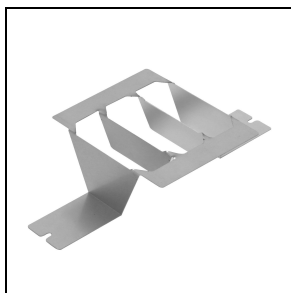

Photometrische Daten

Optionales Zubehör

GUELL 1

14172902
 Schutzgitter GUELL 1

14174220
 Anschlussbox IP 66

14173394
 Wandhalterung 500 mm GUELL 1/2
 ■ GR-94 / Grau metallic

14173494
 Wandhalterung 1000 mm GUELL 1/2
 ■ GR-94 / Grau metallic

14453194
 Einzelne Halterung für Mastzopf Ø 60/76 mm GUELL 1
 ■ GR-94 / Grau metallic

14453294
 Doppelte Halterung für Mastzopf Ø 60/76 mm GUELL 1
 ■ GR-94 / Grau metallic

GUELL 1 S/W

Um die ständige Aktualisierung unserer Produkte zu fördern, behält sich PERFORMANCE IN LIGHTING das Recht vor, Änderungen ohne vorherige Ankündigung vorzunehmen. Daher wird immer empfohlen, die neueste Version zu lesen, die auf der Website www.performanceinlighting.com veröffentlicht ist. Gelieferte Lumenleistungen und Stromverbrauch, einschließlich Verluste, unterliegen einer Toleranz von +/- 7 %. Wenn nicht anders angegeben, gelten die Werte für eine Umgebungstemperatur von 25°C. Die Garantiebedingungen sind unter <https://www.performanceinlighting.com/gr/company/led-warranty>