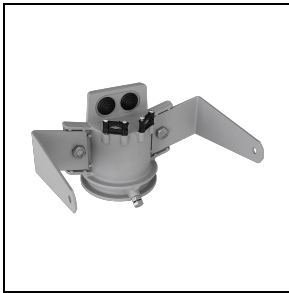

GUELL 1 S/W

Artikelnummer 3115054

Beschreibung

LED-Scheinwerfer für den Außen- und Innenbereich, bestehend aus:

- Mit Polymerpulverlack körnig grau lackiertes Aluminiumdruckgussgehäuse nach vorheriger chemischer Oberflächenbehandlung ISO 9227/12944 - ISO 9223 (C5)
- Diffusor aus extra klarem, gehärteten Sicherheits-Flachglas
- Hochleistungsreflektoren aus metallisiertem Reinstaluminium 99,99%, hochglänzend, oxidations- und irisierungsfrei
- Altersbeständige Silikondichtung
- Kabelverschraubung M20x1,5 für Kabel mit Ø 10-14 mm
- Äußere Schrauben aus Edelstahl
- Aluminium-Clip mit Edelstahlfeder, unverlierbar
- Stahlbügel, lackiert mit Polyesterpulverlack nach Kataphorese-Beschichtung
- Zukunftssichere, wartbare Leuchte
- Ausführungen mit dimmbaren Konverter auf Anfrage
- Informationen zu anderen Farbtemperaturen und zum Farbwiedergabeindex erhalten Sie vom Werk
- Design by GIORGIO LODI

Photometrische Daten

Optionales Zubehör

GUELL 1

14172902
 Schutzgitter GUELL 1

14174220
 Anschlussbox IP 66

14173394
 Wandhalterung 500 mm GUELL 1/2
 ■ GR-94 / Grau metallic

14173494
 Wandhalterung 1000 mm GUELL 1/2
 ■ GR-94 / Grau metallic

14453194
 Einzelne Halterung für Mastzopf Ø 60/76 mm GUELL 1
 ■ GR-94 / Grau metallic

14453294
 Doppelte Halterung für Mastzopf Ø 60/76 mm GUELL 1
 ■ GR-94 / Grau metallic

GUELL 1 S/W

Um die ständige Aktualisierung unserer Produkte zu fördern, behält sich PERFORMANCE IN LIGHTING das Recht vor, Änderungen ohne vorherige Ankündigung vorzunehmen. Daher wird immer empfohlen, die neueste Version zu lesen, die auf der Website www.performanceinlighting.com veröffentlicht ist. Gelieferte Lumenleistungen und Stromverbrauch, einschließlich Verluste, unterliegen einer Toleranz von +/- 7 %. Wenn nicht anders angegeben, gelten die Werte für eine Umgebungstemperatur von 25°C. Die Garantiebedingungen sind unter <https://www.performanceinlighting.com/gr/company/led-warranty>