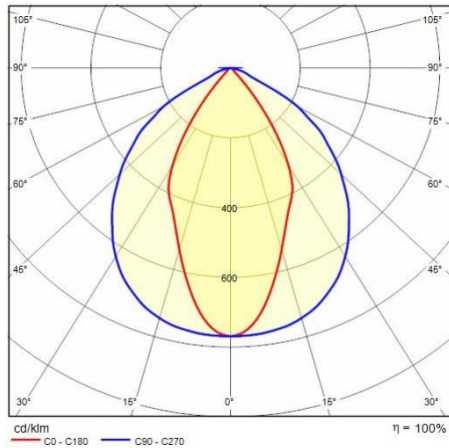

Photometrische Daten