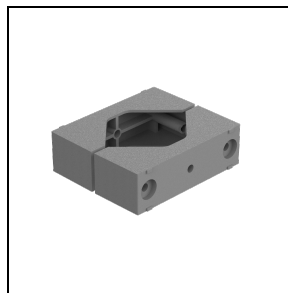

**14029094**

Gleitlagerung aus lackiertem Aluminium für Installation auf Maste Ø 60-76 mm 1 Leuchte

■ GR-94 / Grau metallic

**14047194**

Gleitlagerung aus lackiertem Aluminium für Installation auf Maste Durchm. Ø 60-76 mm 2 entgegengesetzten Leuchten