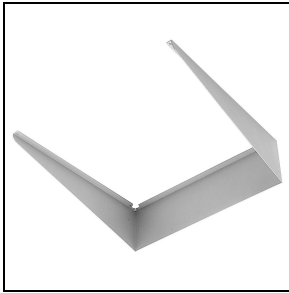

### WIN PRO 20

**3116934**

Visier WIN PRO 20 - 5°

■ GR-94 / Grau metallic

**3116935**

Visier WIN PRO 20 - 10°

■ GR-94 / Grau metallic

**14043194**