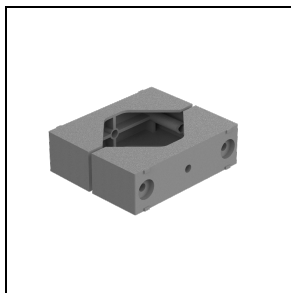

**14029094**

Gleitlagerung aus lackiertem Aluminium für Installation auf Maste Ø 60-76 mm 1 Leuchte

■ GR-94 / Grau metallic

**14047194**

Gleitlagerung aus lackiertem Aluminium für Installation auf Maste Durchm. Ø 60-76 mm 2 entgegengesetzten Leuchten