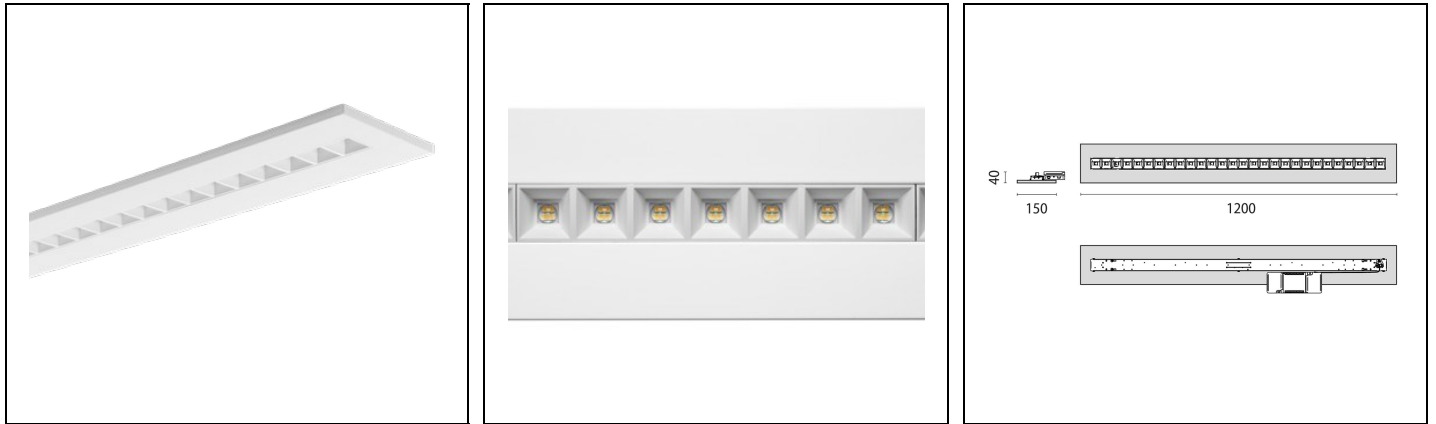

FLEXILED IL LV WHITE

Artikelnummer 3120849

Beschreibung

Einlegeleuchte für den Innenbereich bestehend aus:

- Gehäuse aus formstabilem 1,0 mm Stahlblech
- Schlagfeste, abdruckresistente Pulverbeschichtung
- Weißes Raster sorgt für maximale Effizienz und hohen Sehkomfort
- UGR <math><19</math> für alle Lichtströme
- Zuverlässig und wartungsarm 50.000h L80B10
- Farbtoleranz nach MacAdam ≤ 3 SDCM
- 2 Leistungsstufen einstellbar
- Ausführungen in Sonderfarben auf Anfrage

Produktdaten

ETIM-Gruppe:	EG000027	ETIM-Klasse:	EC002892
--------------	----------	--------------	----------

Allgemeine Eigenschaften

Fassung:	LED	Leuchtmittel:	LED
LED-Nennlichtstrom [lm]:	3000/4400	Leuchtenlichtstrom [lm]:	2840/4210
Leistung [W]:	17/26 W	Lichtausbeute [lm/W]:	167
CRI:	80	Farbtemperatur [K]:	4000
Farbe / Veredelung:	WH-RAL9016 / Weiß RAL9016 / Strukturiert	Schutzart IP:	IP20
IK-J-xxIP:	IK05 0.7J xx3	Schutzklasse:	I
Optik:	S/A - Symmetrische direkt	Abstrahlwinkel:	2 x 38°/39°
Nettogewicht [kg]:	2.593	Gesamte Länge [mm]:	1200
Gesamte Breite [mm]:	150	Gesamte Höhe [mm]:	12