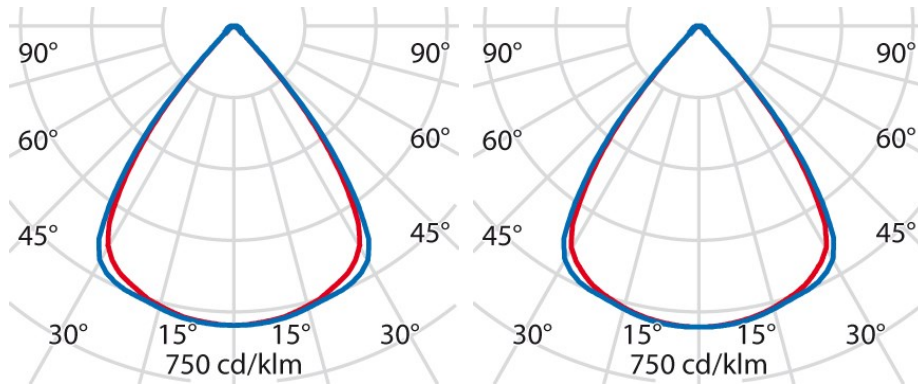

Photometrische Daten