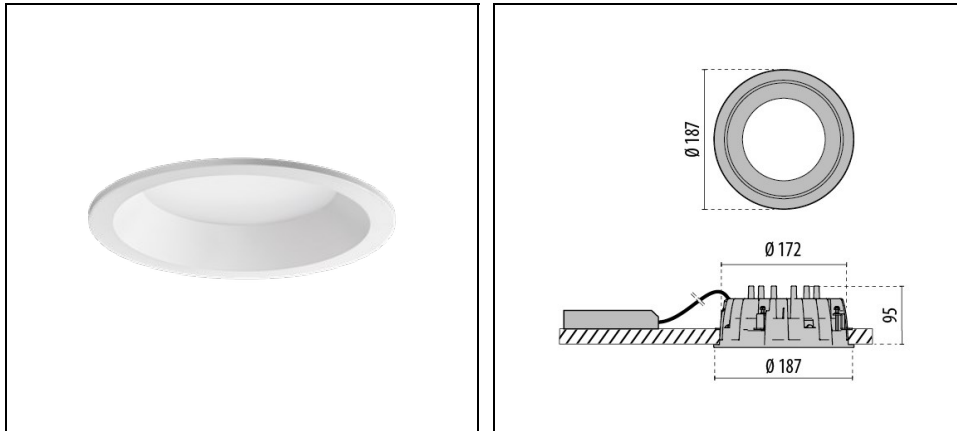

# DLSB185 LED OPAL COVER - 95 MM

Artikelnummer 818711663001

## Beschreibung

Rundes modulares LED-Einbau-Downlight für den Innenbereich, bestehend aus:

- Universelles Alu-Druckgussteil vereint alle Funktionen: LED-Kühlkörper, Blending, Deckenbefestigung und Anschluss für Versorgungseinheit
- Lichtdichtes Gehäuse (verhindert die Lichtstreuung in der Zwischendecke)
- Geeignet für Deckenplattenstärken von 1-25 mm
- Zurückgesetzte diffuse Lichtoptik mit optimaler Streuung für eine sehr hohe Gleichmäßigkeit
- Modularer Reflektor aus ABS-Spritzguss in weiß mit lichtdichter Anbindung an LED-Modul
- Hochwertiges Thermomanagement durch Aluminium-Druckguss-Kühlkörper mit FAST Flexible Air Stream Technology
- Farbtoleranz nach MacAdam  $\leq 3$  SDCM
- Leuchte inklusive Konverter
- DALI dimmbar

## Allgemeine Eigenschaften

Fassung:	LED	Leuchtmittel:	LED
LED-Nennlichtstrom [lm]:	2750	Leuchtenlichtstrom [lm]:	1995
Leistung [W]:	18 W	Lichtausbeute [lm/W]:	111
CRI:	80	Farbtemperatur [K]:	3000
Farbe / Veredelung:	WH-RAL9016 / Weiß RAL9016 / Strukturiert	Schutzart IP:	IP20
IK-J-xxIP:	IK06 1J xx3	Schutzklasse:	I
Optik:	C/EW - Runde extrabreite	Abstrahlwinkel:	2 x 46°
Nettogewicht [kg]:	1.177	Gesamte Durchmesser [mm]:	187
Gesamte Höhe [mm]:	95	Ausschnitts-Durchmesser [mm]:	Ø 172
Mindesteinbautiefe [mm]:	95		

## Mechanische Eigenschaften

Bauform:	Rund 150 ≤ x ≤ 300 mm	Gehäusematerial:	Aluminium
Diffusormaterial:	Kunststoff	Glühfadentest [°C]:	650 °C