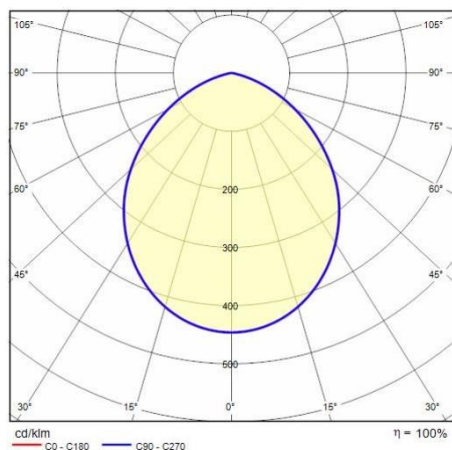

Photometrische Daten

Um die ständige Aktualisierung unserer Produkte zu fördern, behält sich PERFORMANCE IN LIGHTING das Recht vor, Änderungen ohne vorherige Ankündigung vorzunehmen. Daher wird immer empfohlen, die neueste Version zu lesen, die auf der Website www.performanceinlighting.com veröffentlicht ist. Gelieferte Lumenleistungen und Stromverbrauch, einschließlich Verluste, unterliegen einer Toleranz von $\pm 7\%$. Wenn nicht anders angegeben, gelten die Werte für eine Umgebungstemperatur von 25°C. Die Garantiebedingungen sind unter <https://www.performanceinlighting.com/gr/company/led-warranty>