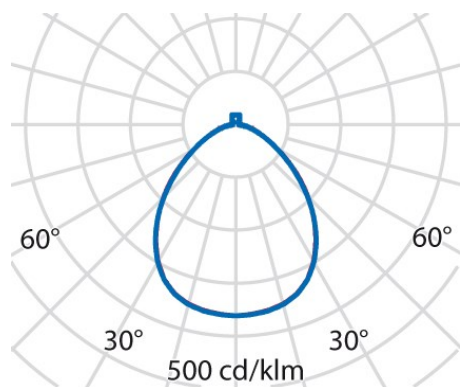

Photometrische Daten