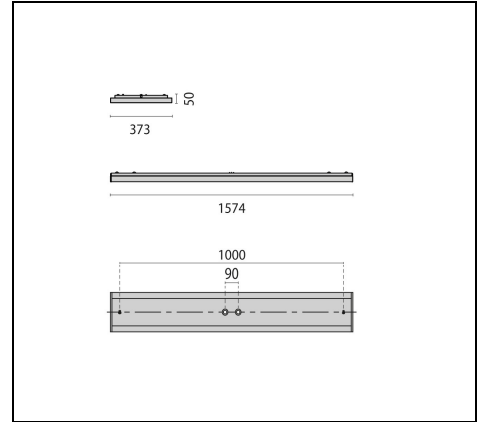

SL630 AB PRISM

Artikelnummer 8630661616410

Beschreibung

LED-Anbauleuchte für den Innenbereich, bestehend aus:

- Gehäuse aus Stahlblech, Kopfstücke aus Aluminiumdruckguss, pulverbeschichtet
- Prismatische Abdeckung für effiziente Lichtstreuung, Blendungsminimierung und eine hohe Gleichmäßigkeit
- Sanierungsausführung mit Leuchtenbreite > 370 mm zur Abdeckung vorhandener Bohrungen
- Lichtverteilung direkt
- LED Sidelight-Technologie für homogene Leuchtdichteverteilung über die gesamte Lichtaustrittsfläche
- Farbtoleranz nach MacAdam ≤ 3 SDCM
- Light-Engine mittels Einschubmechanik auswechselbar
- Entblendung nach DIN EN 12464-1
- Ausführungen in Sonderfarben auf Anfrage

Produktdaten

ETIM-Gruppe:	EG000027	ETIM-Klasse:	EC002892
--------------	----------	--------------	----------

Allgemeine Eigenschaften

Fassung:	LED	Leuchtmittel:	LED
LED-Nennlichtstrom [lm]:	9400	Leuchtenlichtstrom [lm]:	6270
Leistung [W]:	49 W	Lichtausbeute [lm/W]:	128
CRI:	80	Farbtemperatur [K]:	4000
Farbe / Veredelung:	WH-RAL9016 / Weiß RAL9016 / Strukturiert	Schutzart IP:	IP20
IK-J-xxIP:	IK05 0.7J xx3	Schutzklasse:	I
Optik:	S/A - Symmetrische direkt	Abstrahlwinkel:	2 x 36°/46°
Nettogewicht [kg]:	12.297	Gesamte Länge [mm]:	1574
Gesamte Breite [mm]:	373	Gesamte Höhe [mm]:	50

Mechanische Eigenschaften

Bauform:	Rechteckig	Gehäusematerial:	Stahl
Diffusormaterial:	Transparent plastic	Glühfadentest [°C]:	650 °C

Elektrische Eigenschaften

Spannungsart:	AC/DC	Eingangsspannung [V AC]:	220/240
Eingangsfrequenz [Hz]:	220-240V 0/50/60Hz	Leistungsfaktor / COS Φ:	0.9
Eingangsspannung [V DC]:	176/280	Einschaltstrom [A/μs]:	34 / 193
C10 1.5 mm ² :	15	C16 2.5 mm ² :	25
B10 1.5 mm ² :	9	B16 2.5 mm ² :	15
EEL:	A1		