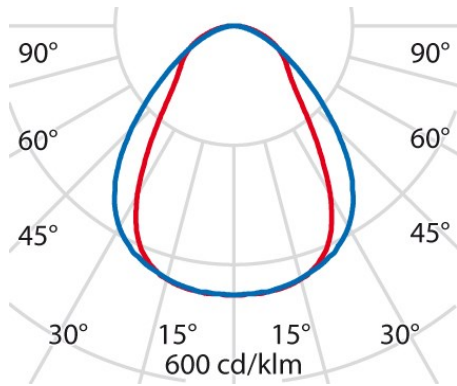

Photometrische Daten